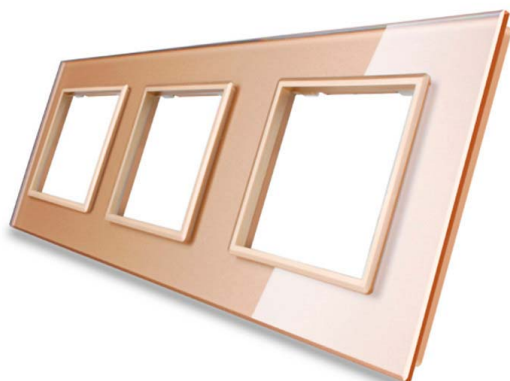

## Frontal cristal golden 3x huecos

Frontal de cristal templado de 3 módulos: 3x huecos color golden.

### ESPECIFICACIONES

Color	<b>golden</b>
Interior-exterior	<b>Interior</b>
Protección IP	<b>IP54</b>
Sensores	<b>táctil</b>
Temp. de trabajo	<b>-30 +70</b>
Etiqueta energética	<b>A++</b>

### DETALLES

**Frontal de cristal** para mecanismos eléctricos de alta calidad con diseño minimalista que le da una apariencia elegante y estilo refinado. Con panel frontal de cristal templado pulido y acabados perfectos.

### Características técnicas:

- Aplicaciones: iluminación

- Material panel: Panel de cristal templado
- Condiciones de trabajo: -30º +70º
- Dimensiones: 240mm\*80mm\*40mm
- Certificación: CE,ROHS