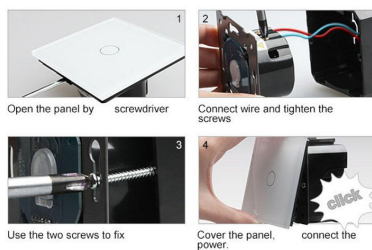

Características técnicas:

Ficha técnica

Frontal 4x cristal golden, 4 enchufes

LEDBOX®

- Aplicaciones: iluminación
- Material panel: Panel de cristal templado

- Condiciones de trabajo: -30° $+70^{\circ}$
- Dimensiones: 294mm*80mm*40mm
- Certificación: CE,ROHS

ESQUEMA DE INSTALACIÓN

Instalacion

GALERIA

Ficha técnica

Frontal 4x cristal golden, 4 enchufes

LEDBOX®

AVISO

Datos sujetos a cambios sin aviso. Excepto errores y omisiones. Asegúrese de utilizar el archivo más reciente posible.