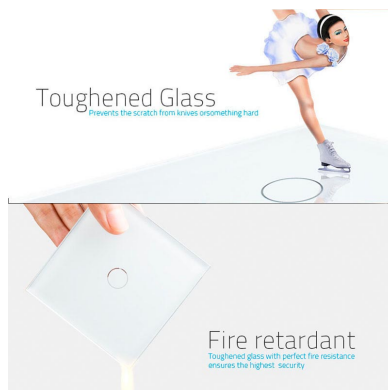

Frontal 4x cristal golden, 4 enchufes

Frontal de cristal templado de 4 módulos huecos, color golden

ESPECIFICACIONES

Otros	Housing
Color	golden
Interior-exterior	Interior
Protección IP	IP54
Temp. de trabajo	-30 +70
Etiqueta energética	A++

DETALLES

Frontal de cristal para mecanismos eléctricos de alta calidad con diseño minimalista que le da una apariencia elegante y estilo refinado. Con panel frontal de cristal templado pulido y acabados perfectos.

Características técnicas:

Ficha técnica

Frontal 4x cristal golden, 4 enchufes

LEDBOX®

- Aplicaciones: iluminación
- Material panel: Panel de cristal templado

- Condiciones de trabajo: -30° $+70^{\circ}$
- Dimensiones: 294mm*80mm*40mm
- Certificación: CE,ROHS

ESQUEMA DE INSTALACIÓN

Instalacion

GALERIA

Ficha técnica

Frontal 4x cristal golden, 4 enchufes

LEDBOX®

AVISO

Datos sujetos a cambios sin aviso. Excepto errores y omisiones. Asegúrese de utilizar el archivo más reciente posible.