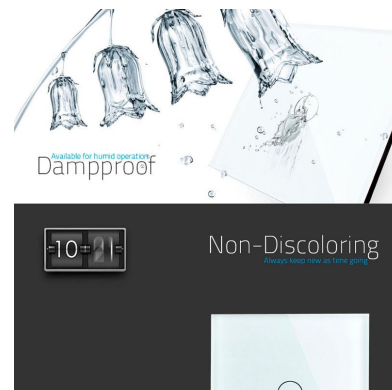

DETALLES

Frontal de cristal para mecanismos eléctricos de alta calidad con diseño minimalista que le da una apariencia elegante y estilo refinado. Con panel frontal de cristal templado pulido y acabados perfectos.

Características técnicas:

Ficha técnica

Frontal 4x cristal golden, 4 enchufes

LEDBOX®

- Aplicaciones: iluminación
- Material panel: Panel de cristal templado

- Condiciones de trabajo: -30° $+70^{\circ}$
- Dimensiones: 294mm*80mm*40mm
- Certificación: CE,ROHS

ESQUEMA DE INSTALACIÓN

Instalacion

GALERIA

Ficha técnica

Frontal 4x cristal golden, 4 enchufes

LEDBOX®

AVISO

Datos sujetos a cambios sin aviso. Excepto errores y omisiones. Asegúrese de utilizar el archivo más reciente posible.