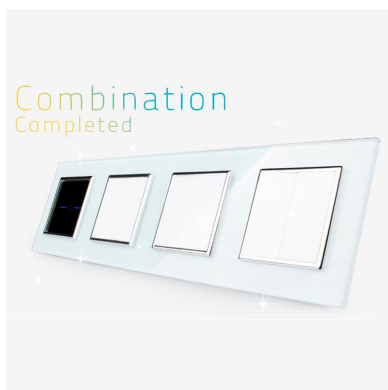

Frontal 4x cristal golden, 4 enchufes

Frontal de cristal templado de 4 módulos huecos, color golden

ESPECIFICACIONES

Otros	Housing
Color	golden
Interior-exterior	Interior
Protección IP	IP54
Temp. de trabajo	-30 +70
Etiqueta energética	A++

DETALLES

Frontal de cristal para mecanismos eléctricos de alta calidad con diseño minimalista que le da una apariencia elegante y estilo refinado. Con panel frontal de cristal templado pulido y acabados perfectos.

Características técnicas:

Ficha técnica

Frontal 4x cristal golden, 4 enchufes

LEDBOX®

- Aplicaciones: iluminación
- Material panel: Panel de cristal templado

- Condiciones de trabajo: -30° $+70^{\circ}$
- Dimensiones: 294mm*80mm*40mm
- Certificación: CE,ROHS

ESQUEMA DE INSTALACIÓN

Instalacion

GALERIA

Ficha técnica

Frontal 4x cristal golden, 4 enchufes

LEDBOX®

AVISO

Datos sujetos a cambios sin aviso. Excepto errores y omisiones. Asegúrese de utilizar el archivo más reciente posible.