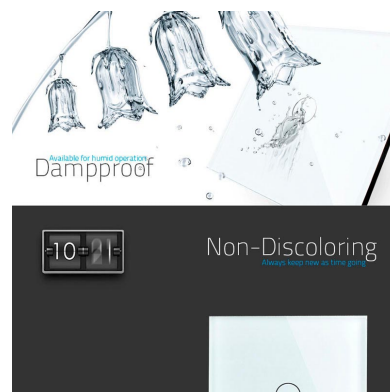

DETALLES

Frontal de cristal para mecanismos eléctricos de alta calidad con diseño minimalista que le da una apariencia elegante y estilo refinado. Con panel frontal de cristal templado pulido y acabados perfectos.

Ficha técnica

Frontal 2x cristal golden, 1 hueco + 2 botones

LEDBOX®

Características técnicas:

- Aplicaciones: iluminación

- Material panel: Panel de cristal templado
- Condiciones de trabajo: -30º +70º
- Dimensiones: 160mm*80mm*40mm
- Certificación: CE,ROHS

ESQUEMA DE INSTALACIÓN

Instalacion

Ficha técnica

Frontal 2x cristal golden, 1 hueco + 2 botones

LEDBOX®

GALERIA

Ficha técnica

Frontal 2x cristal golden, 1 hueco + 2 botones