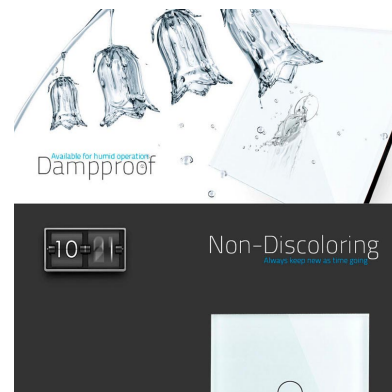

DETALLES

Frontal de cristal para mecanismos eléctricos de alta calidad con diseño minimalista que le da una apariencia elegante y estilo refinado. Con panel frontal de cristal templado pulido y acabados perfectos.

Ficha técnica

Frontal 3x cristal golden, 2 huecos + 1 botón

LEDBOX®

Características técnicas:

- Aplicaciones: iluminación

- Material panel: Panel de cristal templado
- Condiciones de trabajo: -30º +70º
- Dimensiones: 240mm*80mm*40mm
- Certificación: CE,ROHS

ESQUEMA DE INSTALACIÓN

Instalacion

Ficha técnica

Frontal 3x cristal golden, 2 huecos + 1 botón

LEDBOX®

GALERIA

Ficha técnica

Frontal 3x cristal golden, 2 huecos + 1 botón