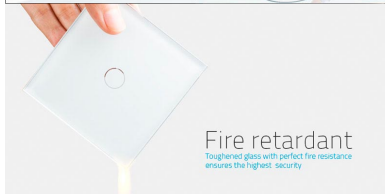

Toughened Glass