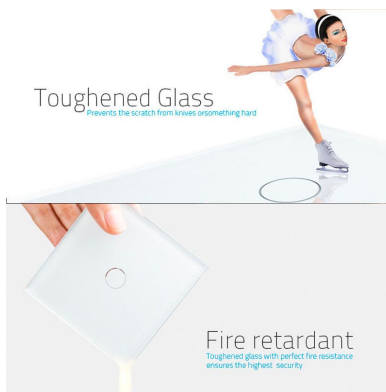

Frontal 1x cristal gris, 1 botón

Frontal de cristal templado de 1 módulo + 1 botón, color gris

ESPECIFICACIONES

Color	gris
Interior-exterior	Interior
Protección IP	IP54
Temp. de trabajo	-30 +70

Referencia

Frontal de cristal para mecanismos eléctricos de alta calidad con diseño minimalista que le da una apariencia elegante y estilo refinado. Con panel frontal de cristal templado pulido y acabados perfectos.

decoloran con el paso del tiempo.

Toda la gama de mecanismos han sido diseñadas para montarse con gran facilidad pudiendo montar los paneles de cristal sobre los mecanismos empotrables con un solo click.

ESQUEMA DE INSTALACIÓN

Instalacion

Ficha técnica

Frontal 1x cristal gris, 1 botón

LEDBOX®

GALERIA

Ficha técnica

Frontal 1x cristal gris, 1 botón