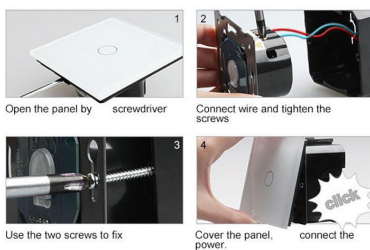

Características técnicas:

Ficha técnica

Frontal cristal gris 1x hueco

LEDBOX®

- Aplicaciones: iluminación
- Material panel: Panel de cristal templado
- Condiciones de trabajo: -30° $+70^{\circ}$
- Dimensiones: 80mm*80mm*40mm
- Certificación: CE,ROHS

ESQUEMA DE INSTALACIÓN

Instalacion

GALERIA

AVISO

Datos sujetos a cambios sin aviso. Excepto errores y omisiones. Asegúrese de utilizar el archivo más reciente posible.