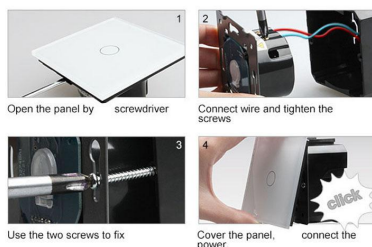

Características técnicas:

Ficha técnica

Frontal cristal gris 1x hueco

LEDBOX®

- Aplicaciones: iluminación
- Material panel: Panel de cristal templado

- Condiciones de trabajo: -30° $+70^{\circ}$
- Dimensiones: 80mm*80mm*40mm
- Certificación: CE,ROHS

ESQUEMA DE INSTALACIÓN

Instalacion

GALERIA

AVISO

Datos sujetos a cambios sin aviso. Excepto errores y omisiones. Asegúrese de utilizar el archivo más reciente posible.