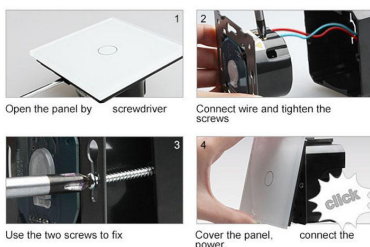

## Ficha técnica

Frontal cristal gris 1x hueco

LEDBOX®

- Aplicaciones: iluminación
- Material panel: Panel de cristal templado

- Condiciones de trabajo: -30° +70°
- Dimensiones: 80mm\*80mm\*40mm
- Certificación: CE,ROHS

**ESQUEMA DE INSTALACIÓN**

**Instalacion**

**GALERIA**

---