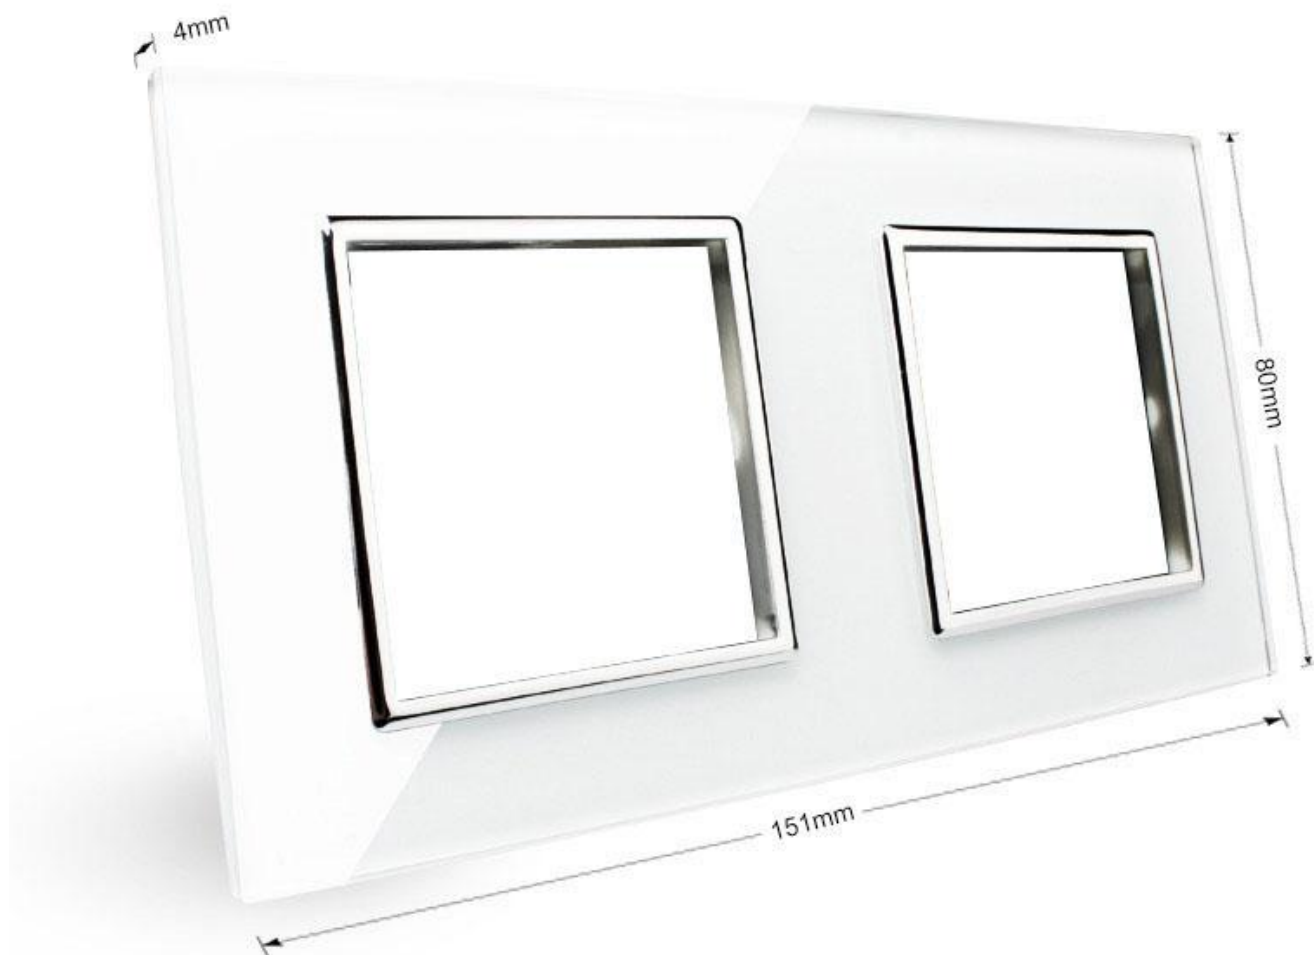

ESQUEMA DE INSTALACIÓN