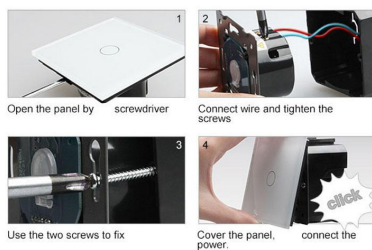

Ficha técnica

Frontal cristal gris 3x huecos

LEDBOX®

Características técnicas:

- Aplicaciones: iluminación

- Material panel: Panel de cristal templado
- Condiciones de trabajo: -30º +70º
- Dimensiones: 240mm*80mm*40mm
- Certificación: CE,ROHS

ESQUEMA DE INSTALACIÓN

Instalacion

GALERIA

AVISO

Datos sujetos a cambios sin aviso. Excepto errores y omisiones. Asegúrese de utilizar el archivo más reciente posible.