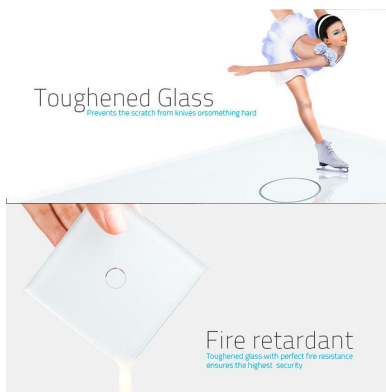

Frontal cristal gris 3x huecos

Frontal de cristal templado de 3 módulos: 3x huecos color gris.

[Ver ficha online](#)

ESPECIFICACIONES

Color	Gris
Interior-exterior	Interior
Protección IP	IP54
Sensores	táctil
Temp. de trabajo	-30 +70
Etiqueta energética	A++

DETALLES

Frontal de cristal para mecanismos eléctricos de alta calidad con diseño minimalista que le da una apariencia elegante y estilo refinado. Con panel frontal de cristal templado pulido y acabados perfectos.

Ficha técnica

Frontal cristal gris 3x huecos

LEDBOX®

Características técnicas:

- Aplicaciones: iluminación

- Material panel: Panel de cristal templado
- Condiciones de trabajo: -30º +70º
- Dimensiones: 240mm*80mm*40mm
- Certificación: CE,ROHS

ESQUEMA DE INSTALACIÓN

Instalacion

GALERIA

LINKS

- [Frontal cristal gris 3x huecos](#)
- [Mecanismos TACTILES KOOB](#)

AVISO

Datos sujetos a cambios sin aviso. Excepto errores y omisiones. Asegúrese de utilizar el archivo más reciente posible.