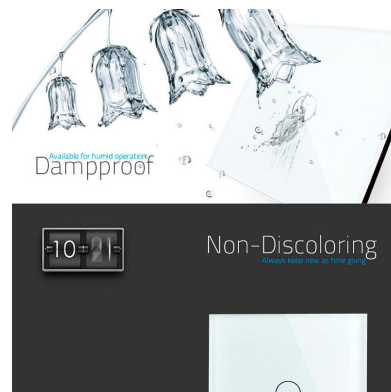

DETALLES

Frontal de cristal para mecanismos eléctricos de alta calidad con diseño minimalista que le da una apariencia elegante y estilo refinado. Con panel frontal de cristal templado pulido y acabados perfectos.

Ficha técnica

Frontal cristal gris 3x huecos

LEDBOX®

Características técnicas:

- Aplicaciones: iluminación

- Material panel: Panel de cristal templado
- Condiciones de trabajo: -30º +70º
- Dimensiones: 240mm*80mm*40mm
- Certificación: CE,ROHS

ESQUEMA DE INSTALACIÓN

Instalacion

GALERIA

LINKS

- [Frontal cristal gris 3x huecos](#)
- [Mecanismos TACTILES KOOB](#)

AVISO

Datos sujetos a cambios sin aviso. Excepto errores y omisiones. Asegúrese de utilizar el archivo más reciente posible.