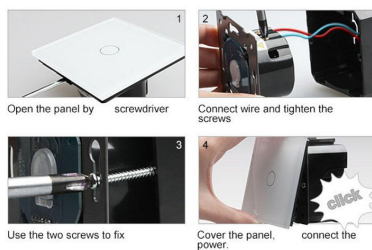

Instalacion