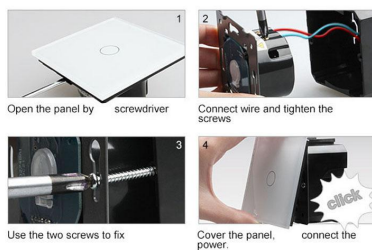

Ficha técnica

Frontal 2x cristal gris, 1 hueco + 1 botón

LEDBOX®

Características técnicas:

- Aplicaciones: iluminación

- Material panel: Panel de cristal templado
- Condiciones de trabajo: -30º +70º
- Dimensiones: 160mm*80mm*40mm
- Certificación: CE,ROHS

ESQUEMA DE INSTALACIÓN

Instalacion

Ficha técnica

Frontal 2x cristal gris, 1 hueco + 1 botón

LEDBOX®

GALERIA

Crystal Texture

Combine wall switch with fashion