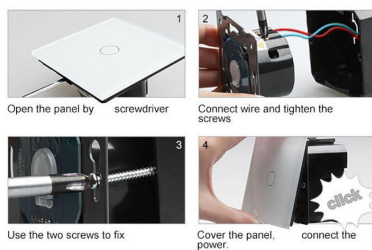

Ficha técnica

Frontal 2x cristal gris, 1 hueco + 2 botones

LEDBOX®

Características técnicas:

- Aplicaciones: iluminación

- Material panel: Panel de cristal templado
- Condiciones de trabajo: -30º +70º
- Dimensiones: 160mm*80mm*40mm
- Certificación: CE,ROHS

ESQUEMA DE INSTALACIÓN

Instalacion

Ficha técnica

Frontal 2x cristal gris, 1 hueco + 2 botones

LEDBOX®

GALERIA

Crystal Texture

Combine wall switch with fashion