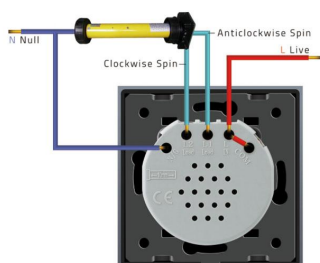

Instalacion