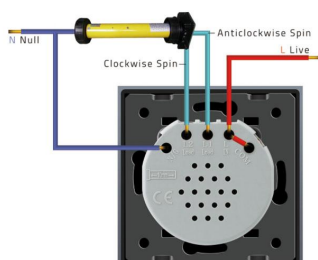

Toda la gama de mecanismos han sido diseñadas para montarse con gran facilidad pudiendo montar los paneles de cristal sobre los mecanismos empotrables con un solo click.

Los mecanismos con función persiana disponen de dos botones uno de subida y otro de bajada de persianas y

otros elementos similares. Pudiendo colocar la misma línea de mecanismos para controlar las persianas de la casa, un pulsador elegante y sencillo iluminado.

Características técnicas:

- Tipo de mecanismo: Pulsador - Botón de subida / bajada
- Aplicaciones: iluminación
- Material panel: Panel de cristal templado
- Carga máxima admitida: 500W
- Condiciones de trabajo: -30º +70º
- Consumo: < 0.1mW
- Función: Interruptor táctil de pared
- Vida mecanismo: 100.000 pulsaciones
- Voltaje Max: 250V
- Intensidad Max: 5A
- Dimensiones: 80mm*80mm*40mm
- Certificación: CE,ROHS

ESQUEMA DE INSTALACIÓN

Instalacion

GALERIA

Ultimate Beauty
Simple surface but powerful features

No Electric Arc
No worry about the service life of the contactor or electric arc

The old switch is easy to generate electric arc