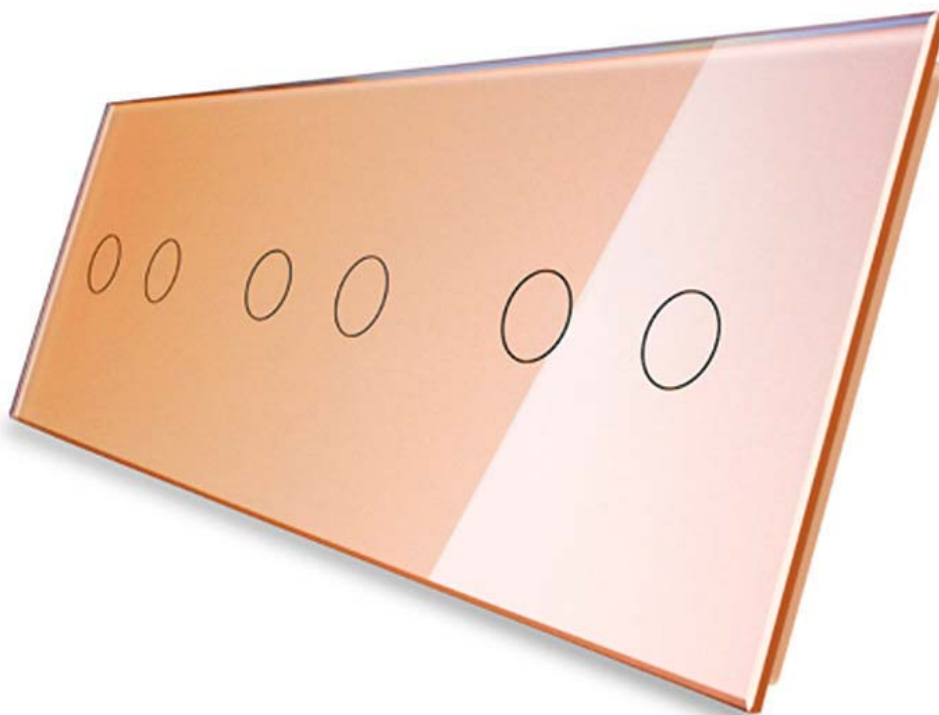

GALERIA

Crystal Texture

Combine wall switch with fashion