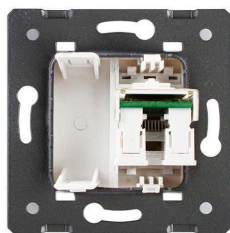

Mecanismo de empotrar enchufe Red RJ45, golden

Mecanismo de empotrar EU, 1 x toma Red RJ45, color golden, con cuerpo de aluminio.

ESPECIFICACIONES

| | |
|---------------------------|-------------------|
| Alimentación | AC220V |
| Tensión de funcionamiento | AC210-250V |
| Color | golden |
| Interior-exterior | Interior |
| Protección IP | IP13 |
| Temp. de trabajo | -30 +70 |
| Etiqueta energética | A++ |

un solo click.

*Panel frontal de cristal se vende por separado

Características técnicas:

- Tipo de mecanismo: Toma red Cat6
- Dimensiones: 80mm*80mm EU standard
- Certificación: CE,ROHS

ESQUEMA DE INSTALACIÓN

Instalacion

The wiring diagram of COM Socket

GALERIA

AVISO

Datos sujetos a cambios sin aviso. Excepto errores y omisiones. Asegúrese de utilizar el archivo más reciente posible.