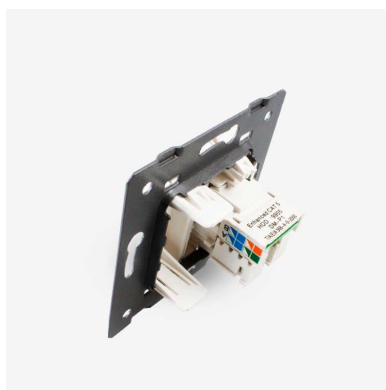

Mecanismo de empotrar enchufe Red RJ45, golden

Mecanismo de empotrar EU, 1 x toma Red RJ45, color golden, con cuerpo de aluminio.

ESPECIFICACIONES

| | |
|---------------------------|-------------------|
| Alimentación | AC220V |
| Tensión de funcionamiento | AC210-250V |
| Color | golden |
| Interior-exterior | Interior |
| Protección IP | IP13 |
| Temp. de trabajo | -30 +70 |
| Etiqueta energética | A++ |

Referencia

LD1210181

Dimensiones del producto

80x80x40mm

Dimensiones del packaging

10x10x5cm

Certificados

CE
ROHS
ECORAEE

un solo click.

*Panel frontal de cristal se vende por separado

Características técnicas:

- Tipo de mecanismo: Toma red Cat6
- Dimensiones: 80mm*80mm EU standard
- Certificación: CE,ROHS

ESQUEMA DE INSTALACIÓN

Instalacion

The wiring diagram of COM Socket

GALERIA

AVISO

Datos sujetos a cambios sin aviso. Excepto errores y omisiones. Asegúrese de utilizar el archivo más reciente posible.