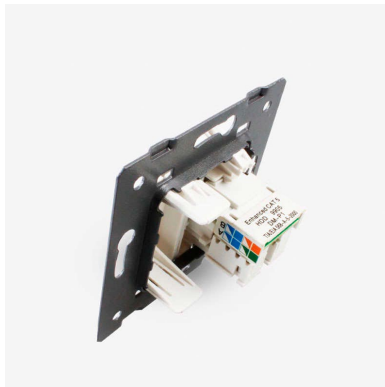

Conector Red RJ45 golden para mecanismo de empotrar

Conector 1 x toma de RED RJ45 de color golden, para configurar el mecanismo de acuerdo a tus necesidades concretas.

ESPECIFICACIONES

Alimentación	AC220V
Tensión de funcionamiento	AC210-250V
Color	golden
Interior-exterior	Interior
Protección IP	IP13
Temp. de trabajo	-30 +70
Etiqueta energética	A++

DETALLES

Mecanismos electrónicos de alta calidad y un diseño minimalista que le da una apariencia elegante y estilo refinado.

Toda la gama de mecanismos han sido diseñadas para montarse con gran facilidad pudiendo montar los paneles de cristal sobre los mecanismos empotrables con un solo

click.

*Panel frontal de cristal se vende por separado

Características técnicas:

- Tipo de mecanismo: Toma Red RJ45 Cat6
- Dimensiones: 45mm*22mm EU standard
- Certificación: CE,ROHS

ESQUEMA DE INSTALACIÓN

Instalacion

The wiring diagram of COM Socket

GALERIA

AVISO

Datos sujetos a cambios sin aviso. Excepto errores y omisiones. Asegúrese de utilizar el archivo más reciente posible.