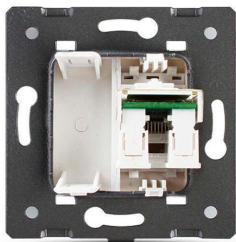

Conector Red RJ45 golden para mecanismo de empotrar

Conector 1 x toma de RED RJ45 de color golden, para configurar el mecanismo de acuerdo a tus necesidades concretas.

ESPECIFICACIONES

Alimentación	AC220V
Tensión de funcionamiento	AC210-250V
Color	golden
Interior-exterior	Interior
Protección IP	IP13
Temp. de trabajo	-30 +70
Etiqueta energética	A++

click.

*Panel frontal de cristal se vende por separado

Características técnicas:

- Tipo de mecanismo: Toma Red RJ45 Cat6
- Dimensiones: 45mm*22mm EU standard
- Certificación: CE,ROHS

ESQUEMA DE INSTALACIÓN

Instalacion

The wiring diagram of COM Socket

GALERIA

AVISO

Datos sujetos a cambios sin aviso. Excepto errores y omisiones. Asegúrese de utilizar el archivo más reciente posible.