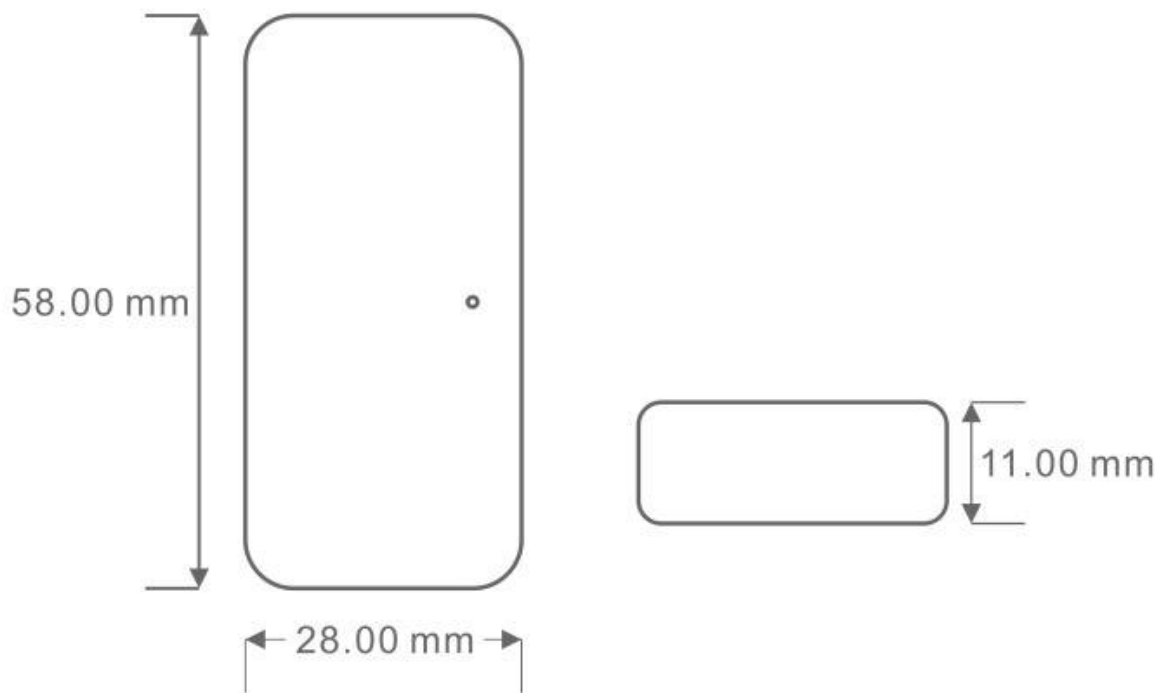

ESQUEMA DE INSTALACIÓN