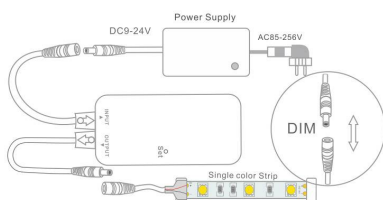

Instalación