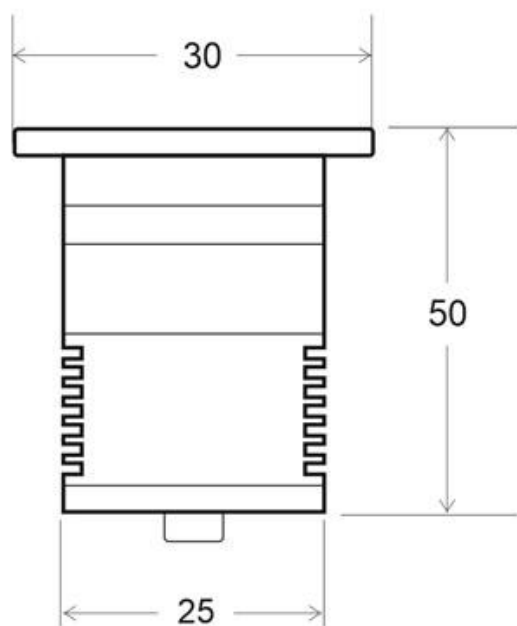

ESQUEMA DE INSTALACIÓN