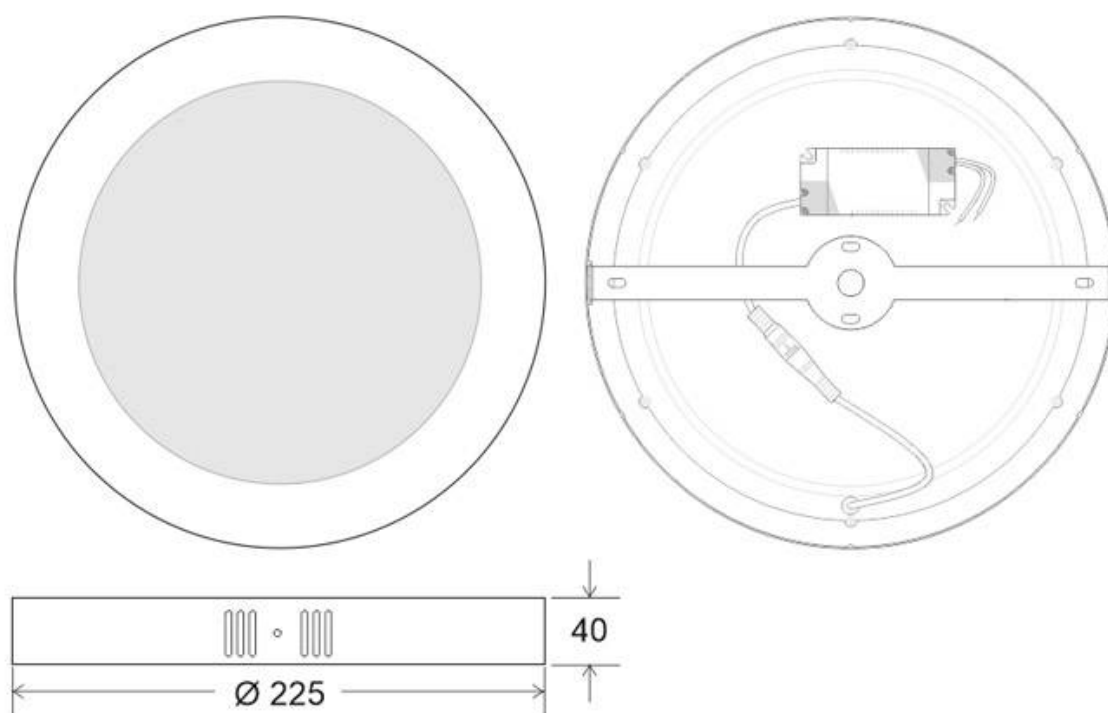

ESQUEMA DE INSTALACIÓN