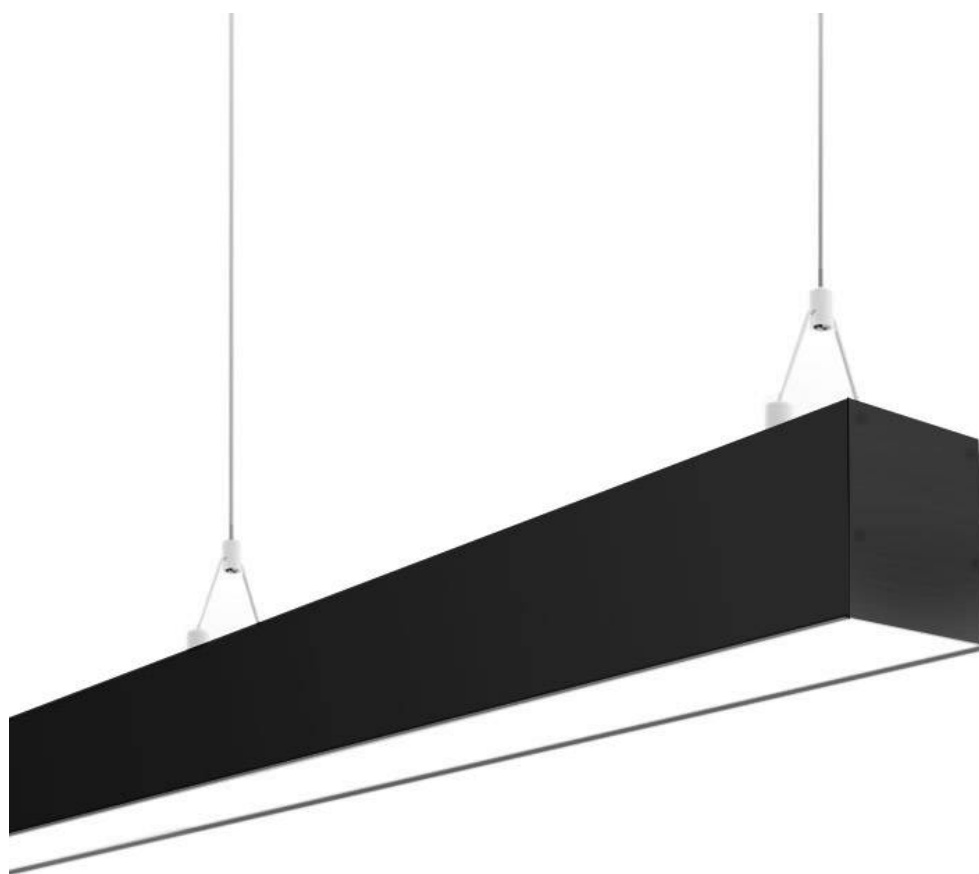

Lámpara colgante SERK, 70W, 208cm, TRIAC regulable, negro

Luminaria de suspensión lineal lacado en color negro y con una longitud de 2 metros que ofrece una iluminación general a través del difusor de policarbonato opal que crea un ambiente perfecto para cualquier estancia. Regulación de intensidad TRIAC.

ESPECIFICACIONES

Otros	Perfil con luz, Regulable, Kit todo incluido
Potencia	70W
Flujo luminoso	5600lm, 6300lm, 7000lm
Temperatura de color	3000K, 4000K, 6000K
Chip	Epistar SMD2835
Tira led - Tipo perfil	6suspendida
Color	negro
Interior-exterior	Interior
Protección IP	IP40
Estilo	moderno
Tipo de regulación	TRIAC
Etiqueta energética	A++
Estancia	salon,cocina

Dimensiones del producto

75x2080x54mm

Dimensiones del packaging

9x220x6cm

Certificados

CE
ROHS
ECORAEE
TUV

Ficha técnica

Lámpara colgante SERK, 70W, 208cm, TRIAC regulable, negro

Ficha técnica

Lámpara colgante SERK, 70W, 208cm, TRIAC regulable, negro

LEDBOX®

ESQUEMA DE INSTALACIÓN

Ficha técnica

Lámpara colgante SERK, 70W, 208cm, TRIAC regulable, negro

LEDBOX®

GALERIA