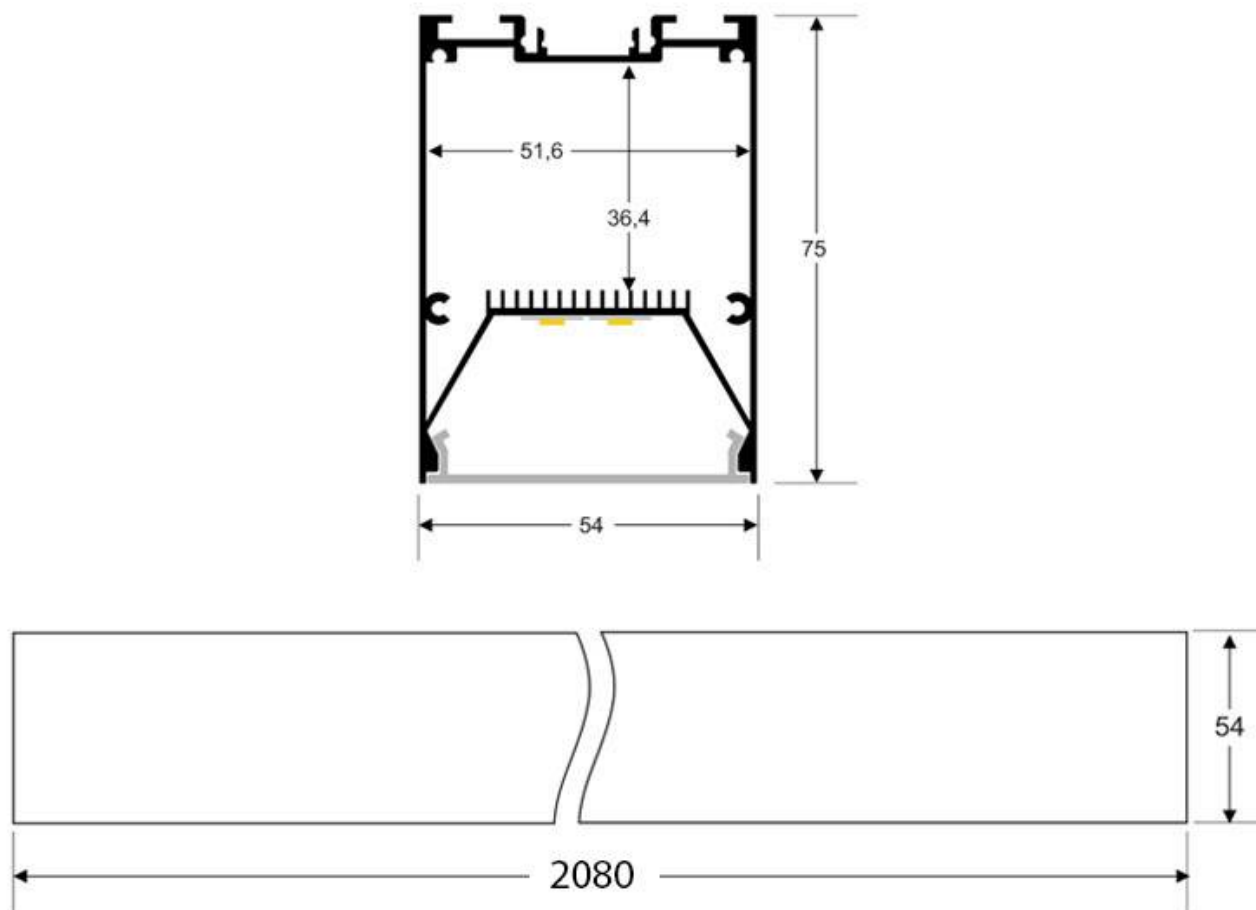

Dimensiones del producto

75x2080x54mm

Dimensiones del packaging

9x220x6cm

Certificados

CE
ROHS
ECORAEE
TUV

Ficha técnica

Lámpara colgante SERK, 70W, 208cm, TRIAC regulable, negro

cualquier ambiente a la vez que proporciona una iluminación general y de amplia difusión.

Incluye cables de suspensión que se pueden ajustar a la medida deseada fácilmente hasta 1,5 metro de longitud.

Las lamparas compradas a medida no es posible efectuar devolución al estar personalizadas a la medida del cliente.

Ficha técnica

Lámpara colgante SERK, 70W, 208cm, TRIAC regulable, negro

LEDBOX®

ESQUEMA DE INSTALACIÓN

Ficha técnica

Lámpara colgante SERK, 70W, 208cm, TRIAC regulable, negro

LEDBOX®

GALERIA