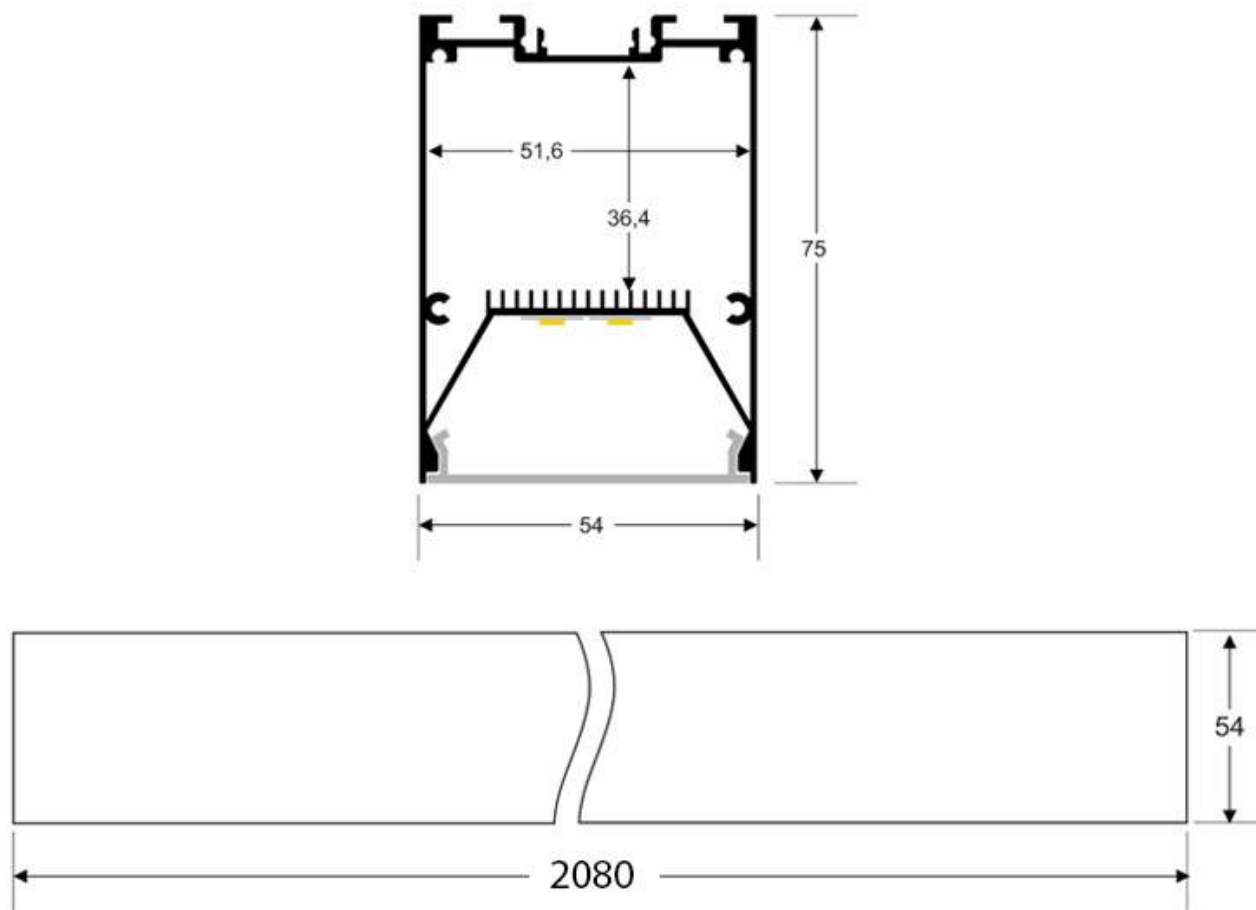

Ficha técnica

Lámpara colgante SERK, 70W, 208cm, TRIAC regulable, silver

LEDBOX®

ESQUEMA DE INSTALACIÓN