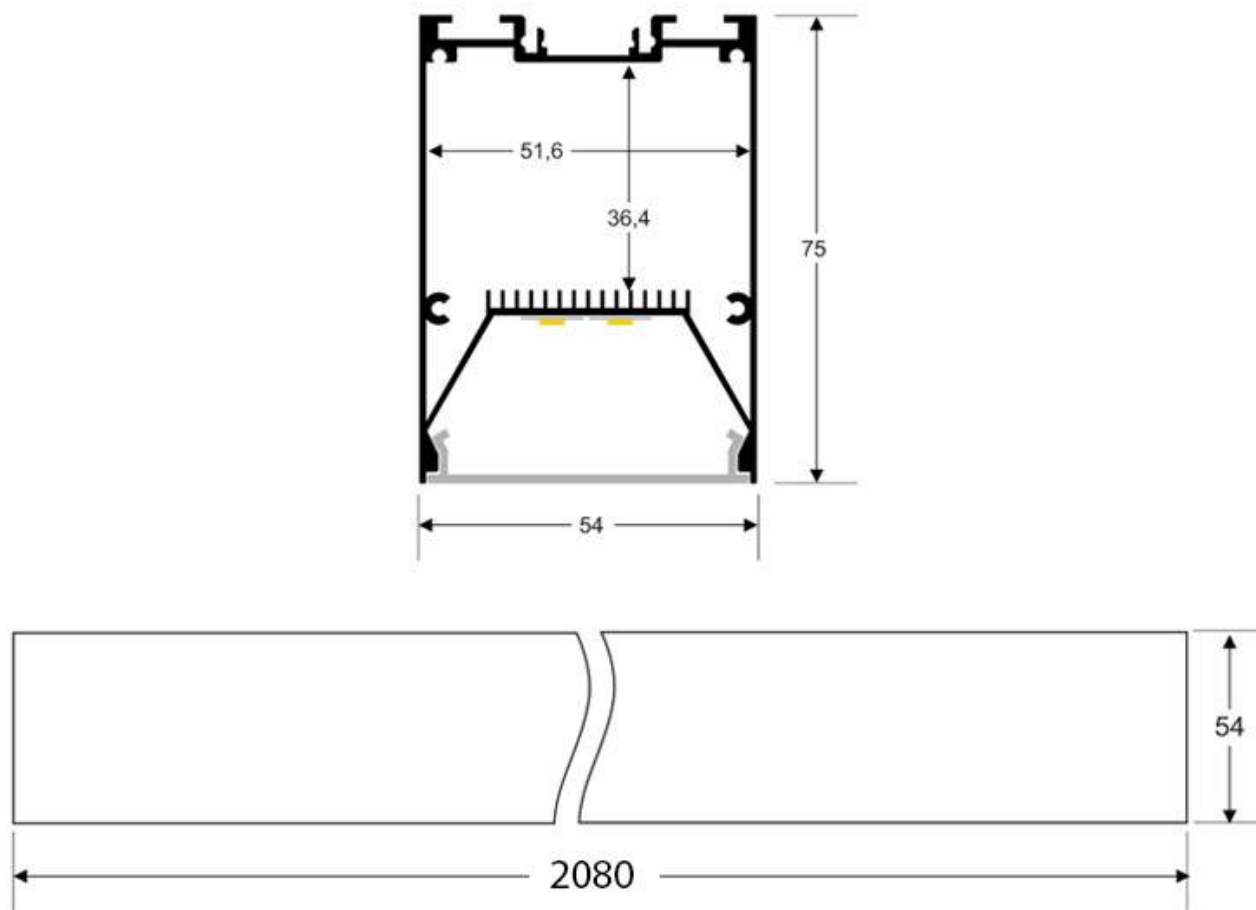

Dimensiones del producto

75x2080x54mm

Dimensiones del packaging

10x220x10cm

Certificados

CE
ROHS
ECORAEE
TUV

Ficha técnica

Lámpara colgante SERK, 70W, 208cm, TRIAC regulable, silver

cualquier ambiente a la vez que proporciona una iluminación general y de amplia difusión.

Incluye cables de suspensión que se pueden ajustar a la medida deseada fácilmente hasta 1,5 metro de longitud.

Las lamparas compradas a medida no es posible efectuar devolución al estar personalizadas a la medida del cliente.

Ficha técnica

Lámpara colgante SERK, 70W, 208cm, TRIAC regulable, silver

LEDBOX®

ESQUEMA DE INSTALACIÓN

Ficha técnica

Lámpara colgante SERK, 70W, 208cm, TRIAC regulable, silver

LEDBOX®

GALERIA