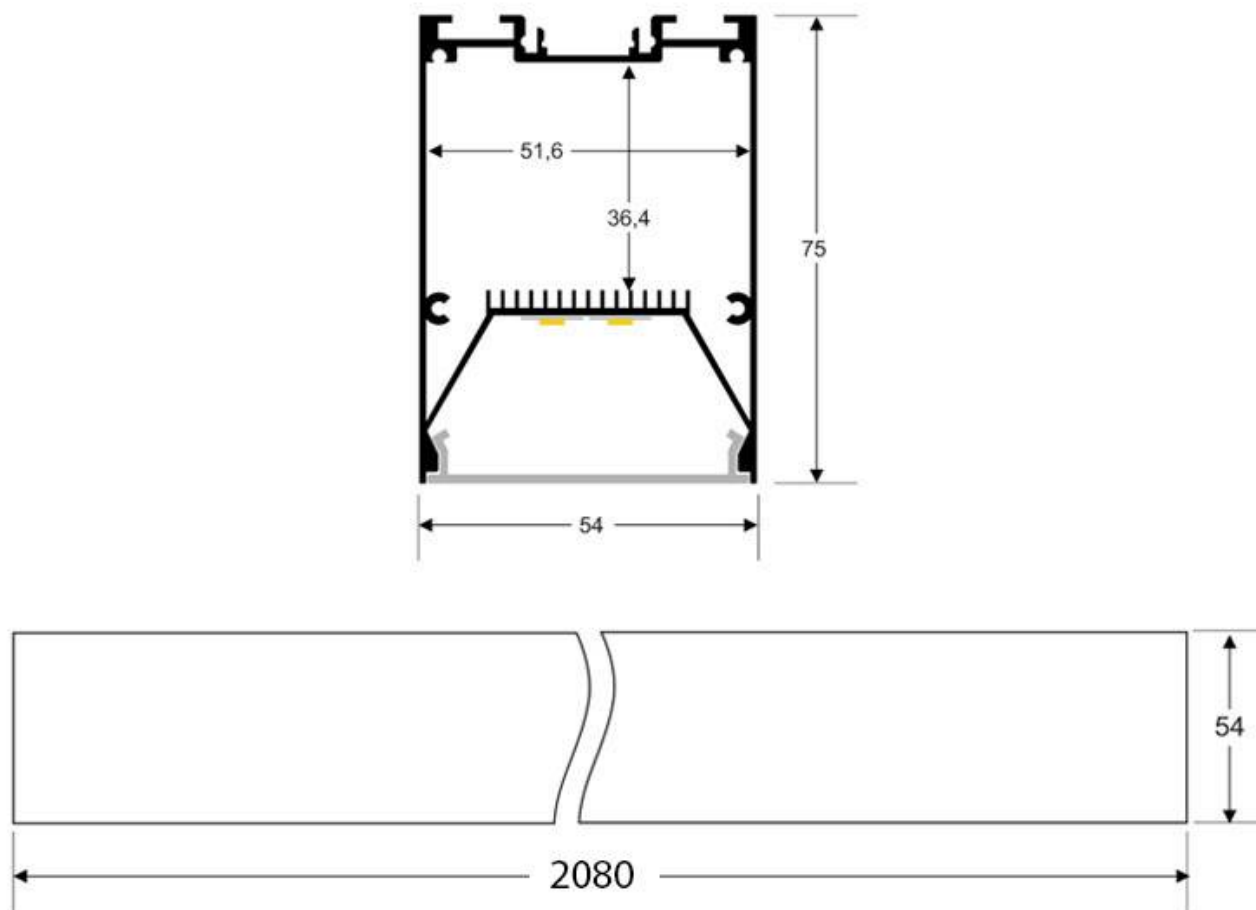

70W

EPISTAR

ESPECIFICACIONES

Otros	Perfil con luz, Regulable, Kit todo incluido
Potencia	70W
Flujo luminoso	5600lm, 6300lm, 7000lm
Temperatura de color	3000K, 4000K, 6000K
Chip	Epistar SMD2835
Tira led - Tipo perfil	6suspendida
Interior-exterior	Interior
Protección IP	IP40
Tipo de regulación	0_10
Etiqueta energética	A++

Dimensiones del producto

75x2080x54mm

Dimensiones del packaging

10,0x220x10cm

Certificados

CE
ROHS
ECORAE
TUV

Ficha técnica

Lámpara colgante SERK, 70W, 208cm, 0-10V regulable, negro

Incluye cables de suspensión que se pueden ajustar a la medida deseada fácilmente hasta 1,5 metro de longitud.

Ficha técnica

Lámpara colgante SERK, 70W, 208cm, 0-10V regulable, negro

LEDBOX®

ESQUEMA DE INSTALACIÓN