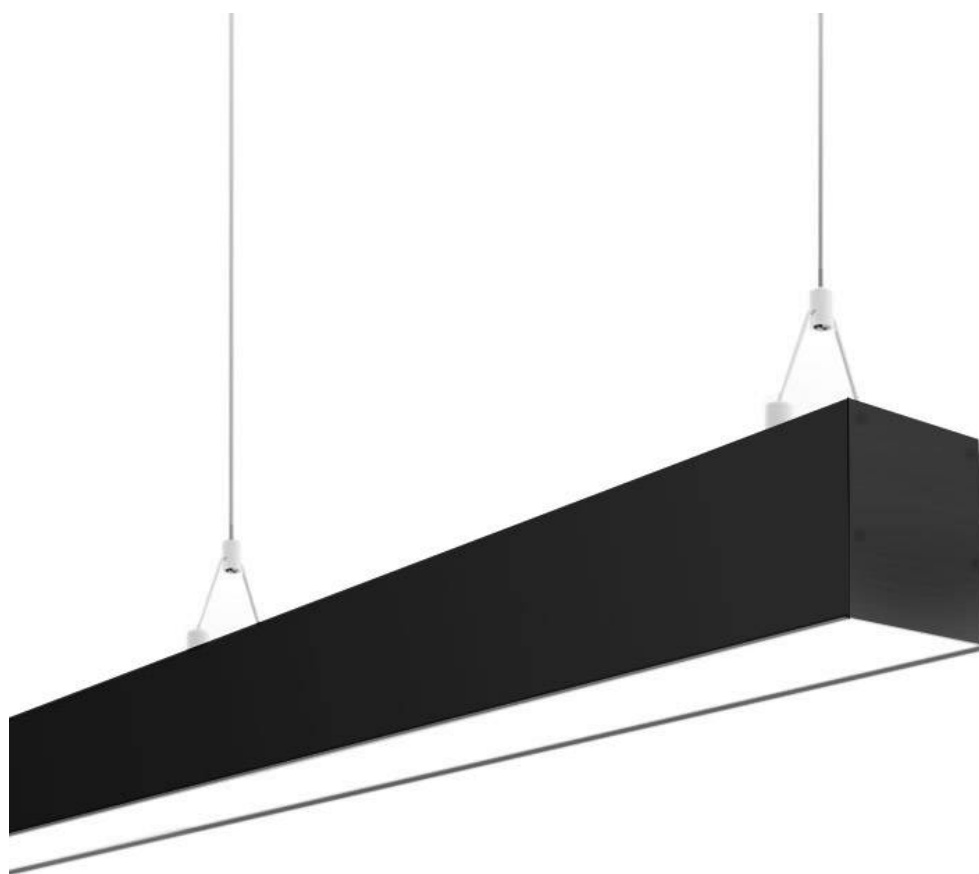

Ficha técnica

Lámpara colgante SERK, 70W, 208cm, 0-10V regulable, negro

LEDBOX®

GALERIA