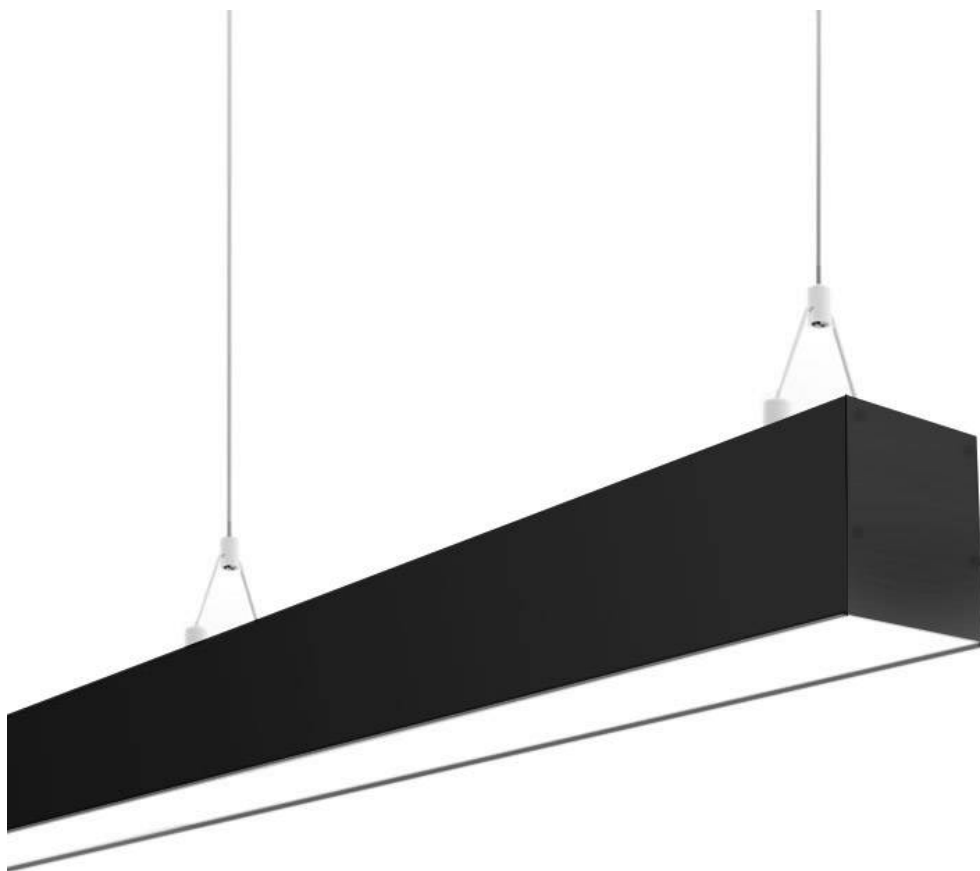

Ficha técnica

Lámpara colgante SERK, 70W, 208cm, DALI regulable, negro

LEDBOX®

GALERIA