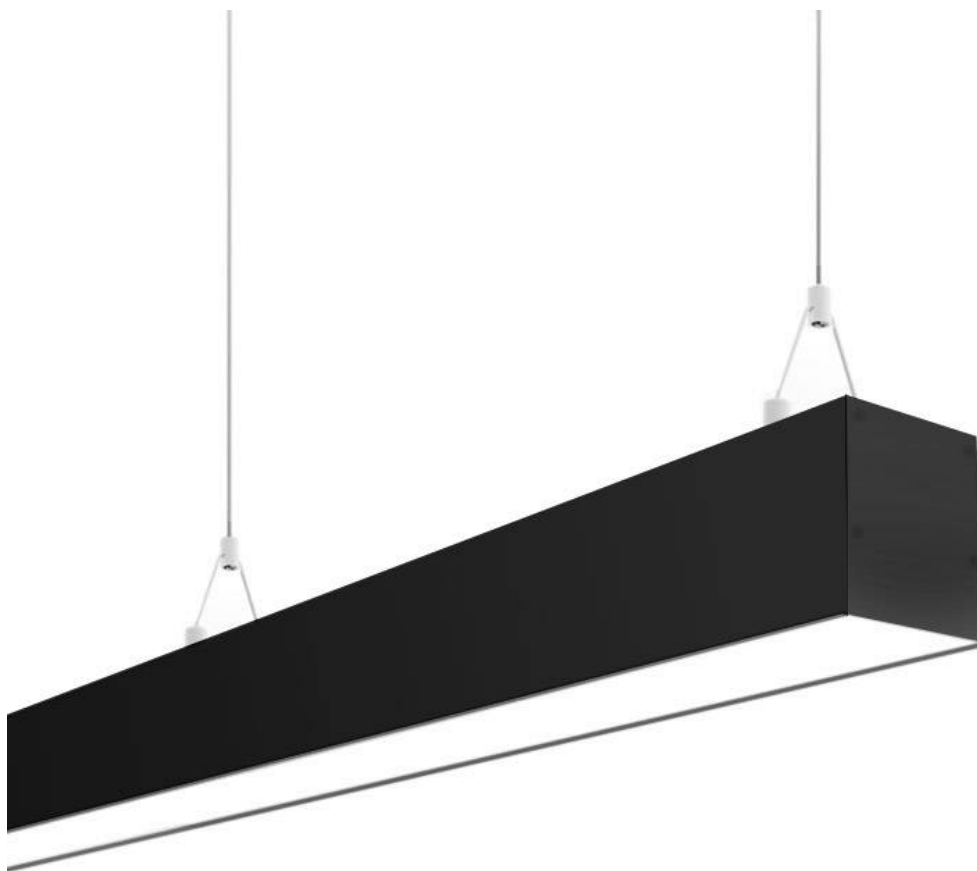

Ficha técnica

Lámpara colgante SERK, 70W, 208cm, DALI regulable, negro

LEDBOX®

GALERIA