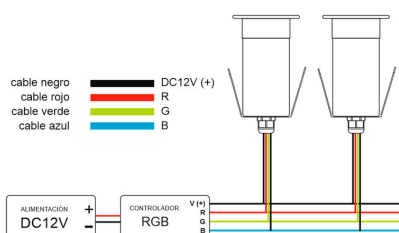

Instalación