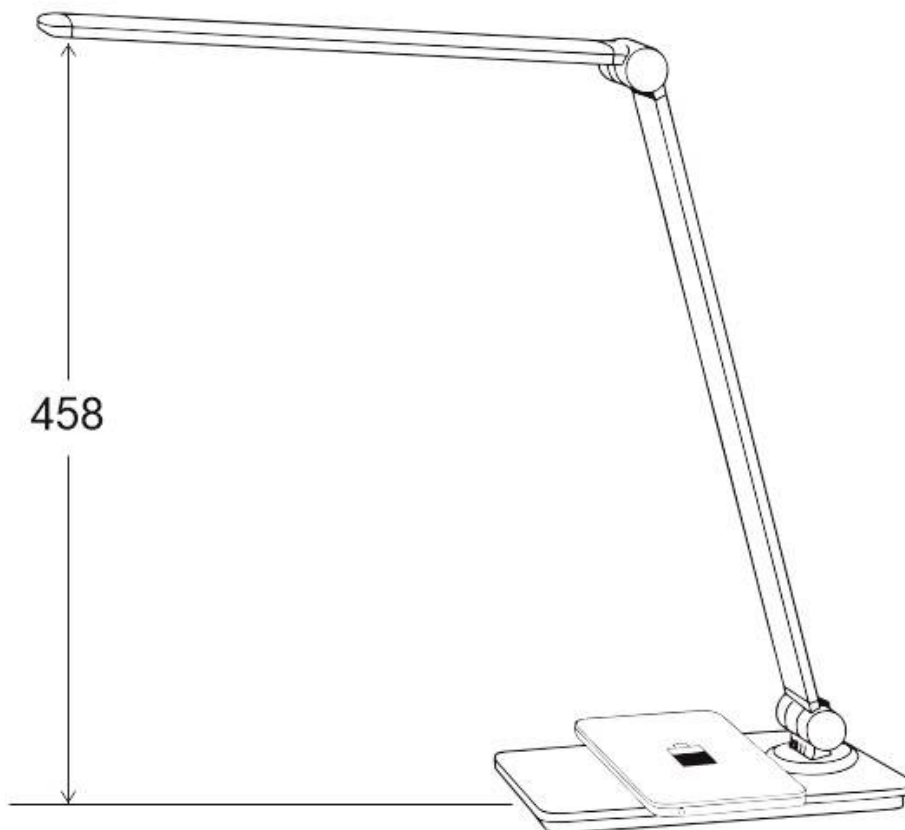

ESQUEMA DE INSTALACIÓN