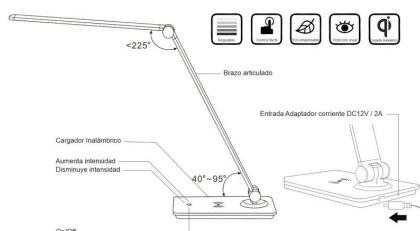

Instalación