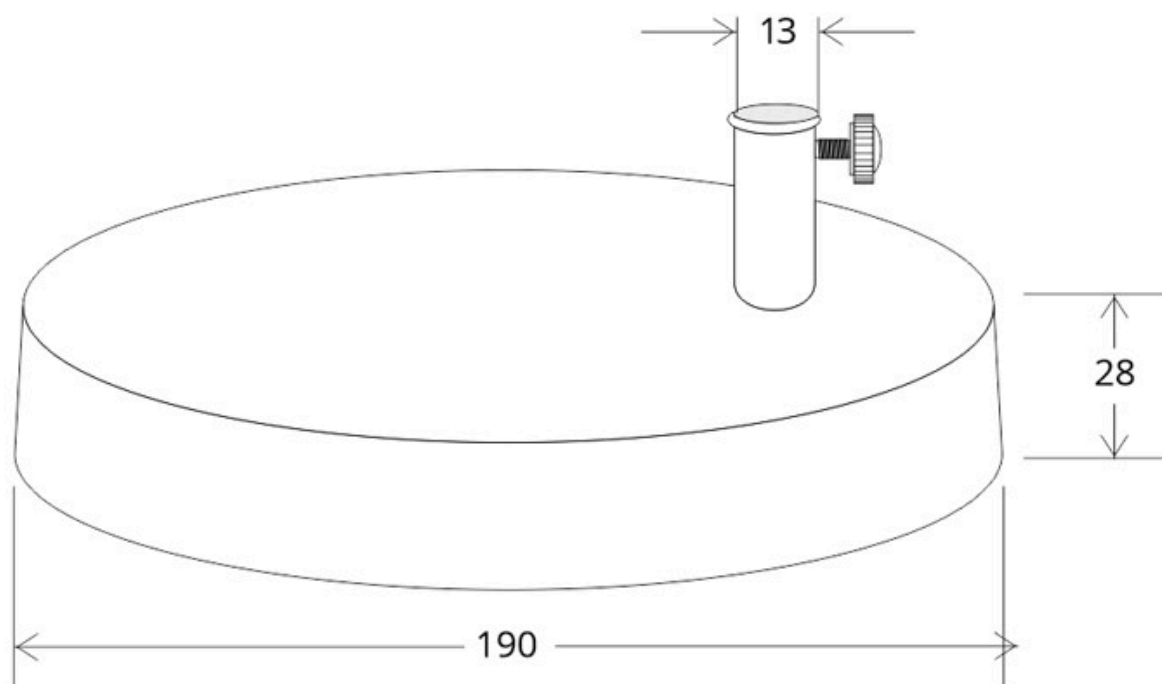

ESQUEMA DE INSTALACIÓN