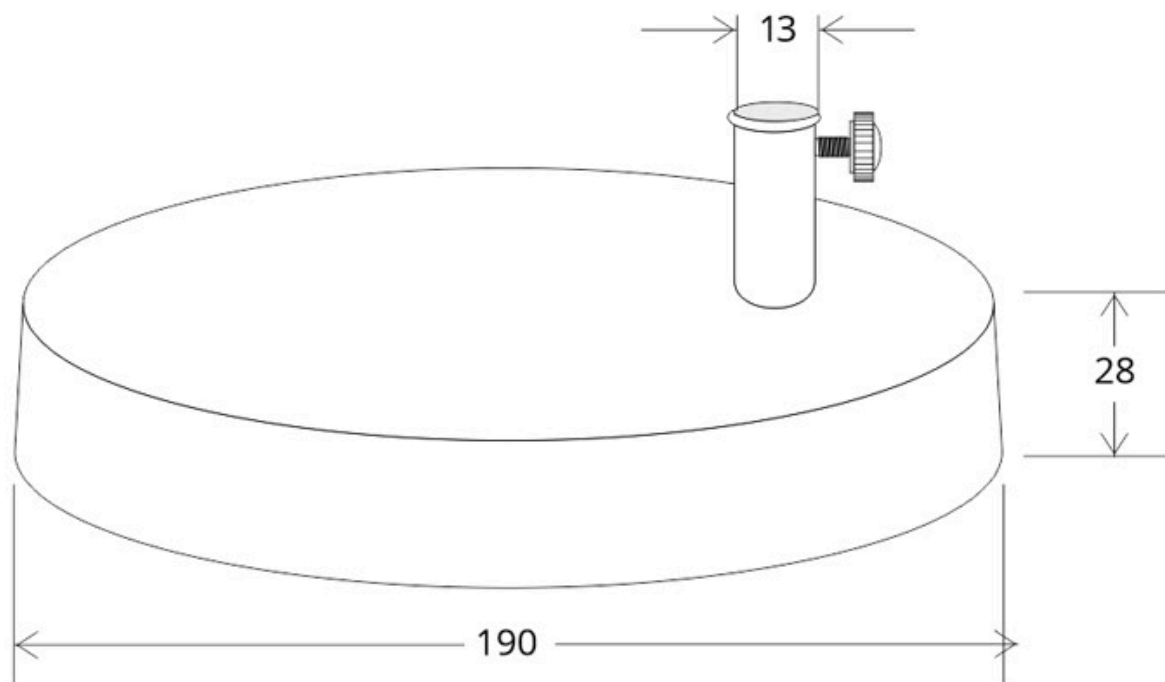

ESQUEMA DE INSTALACIÓN