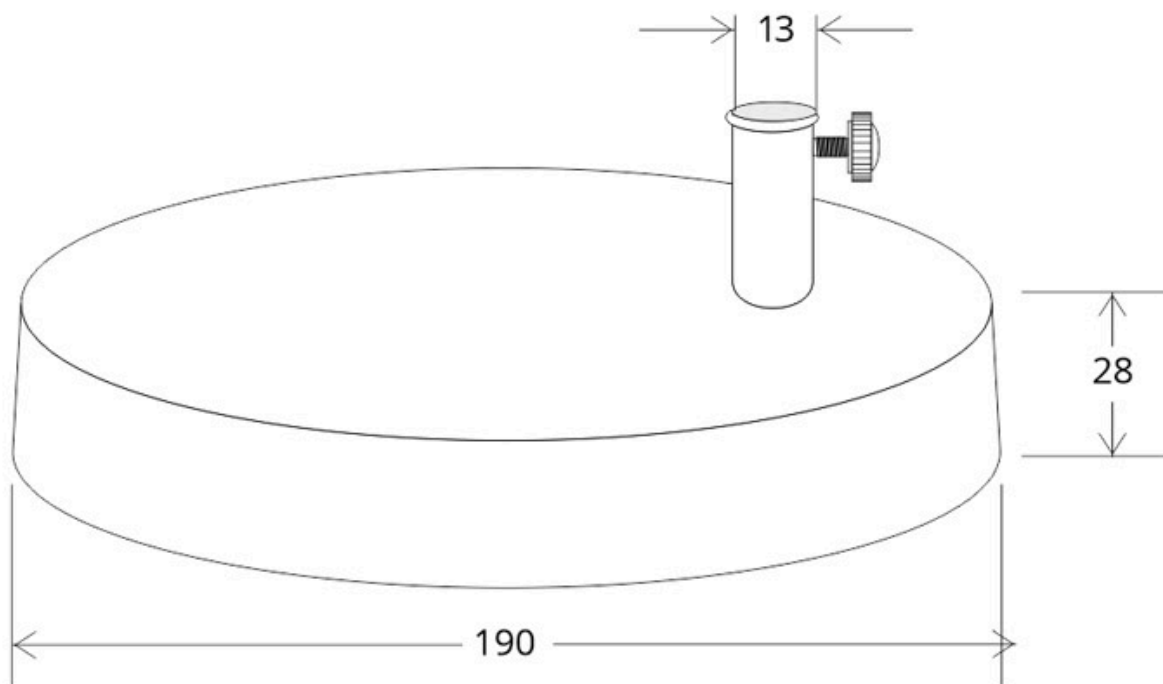

ESQUEMA DE INSTALACIÓN