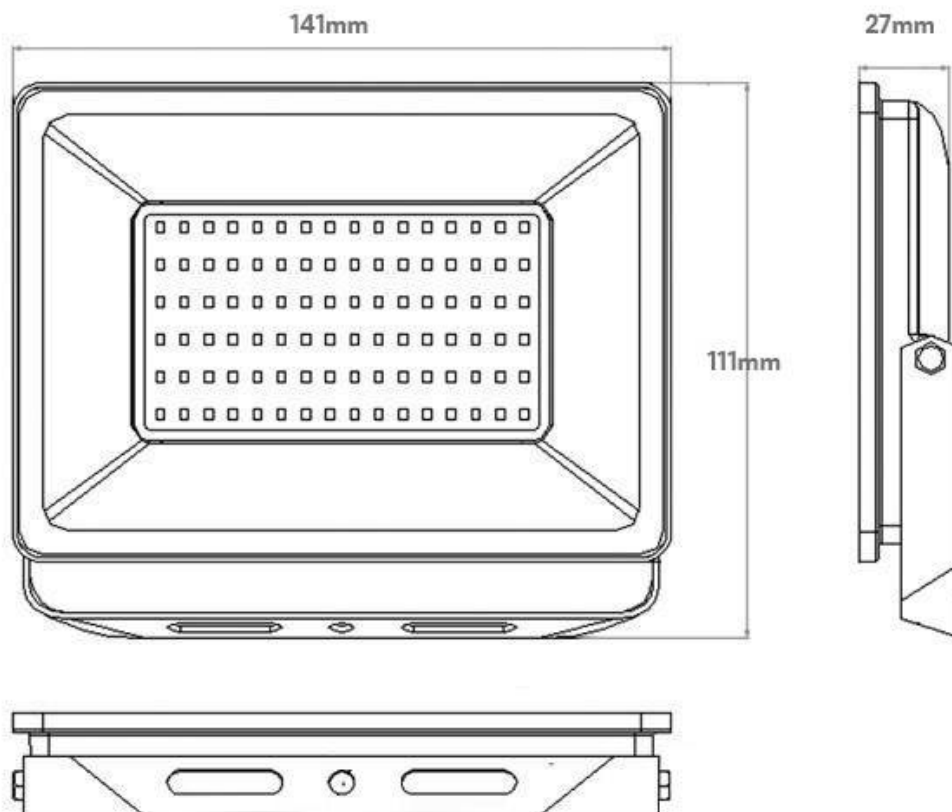

ESQUEMA DE INSTALACIÓN