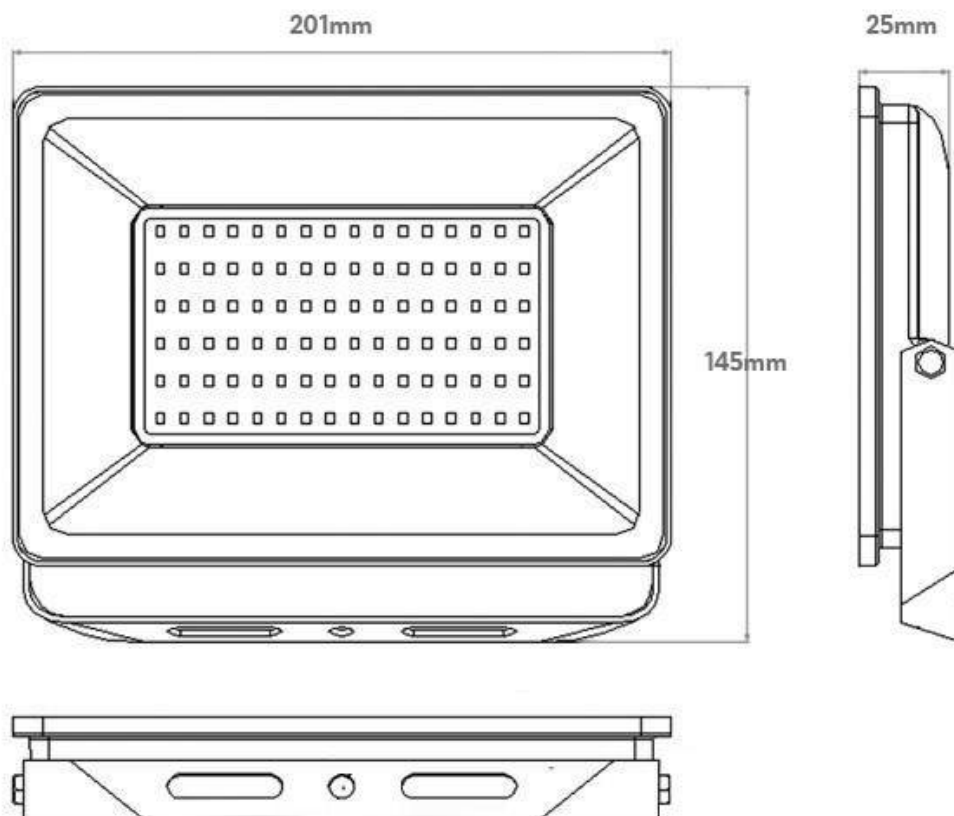

ESQUEMA DE INSTALACIÓN