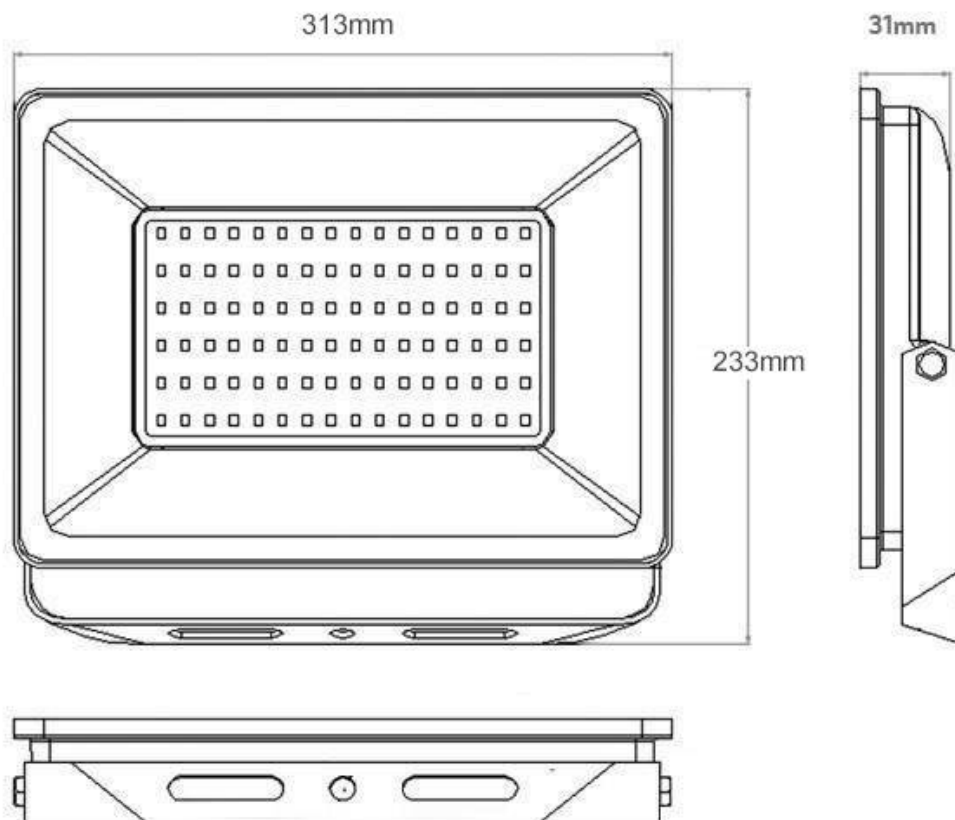

ESQUEMA DE INSTALACIÓN