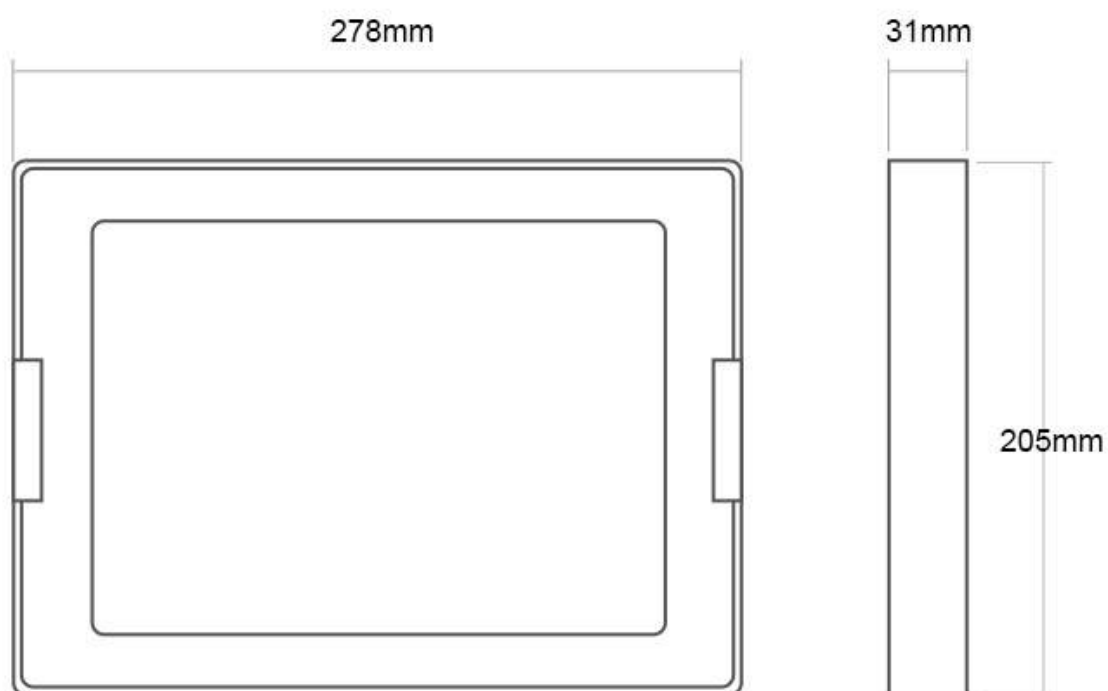

ESQUEMA DE INSTALACIÓN