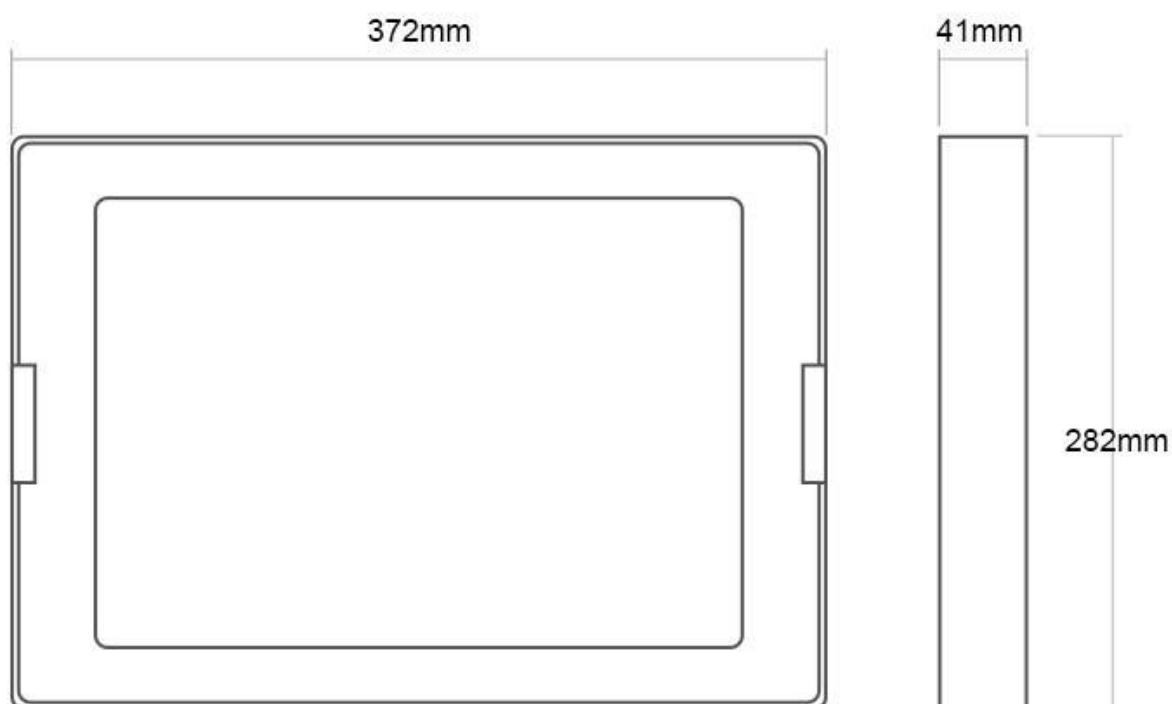

ESQUEMA DE INSTALACIÓN