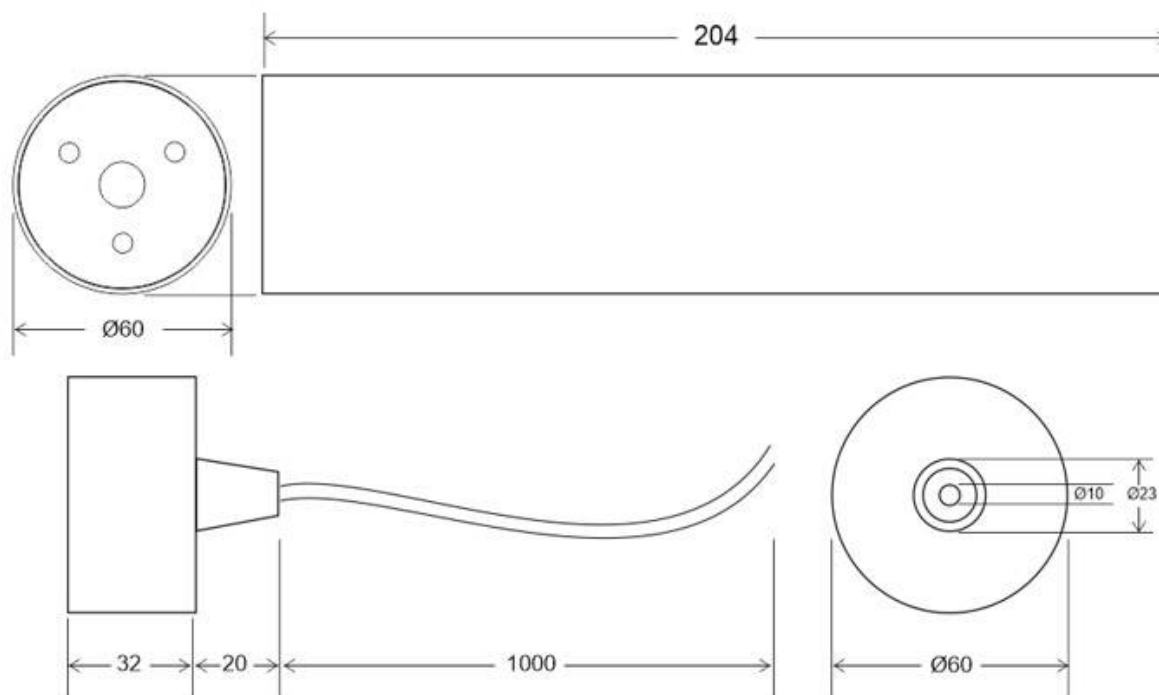

ESQUEMA DE INSTALACIÓN