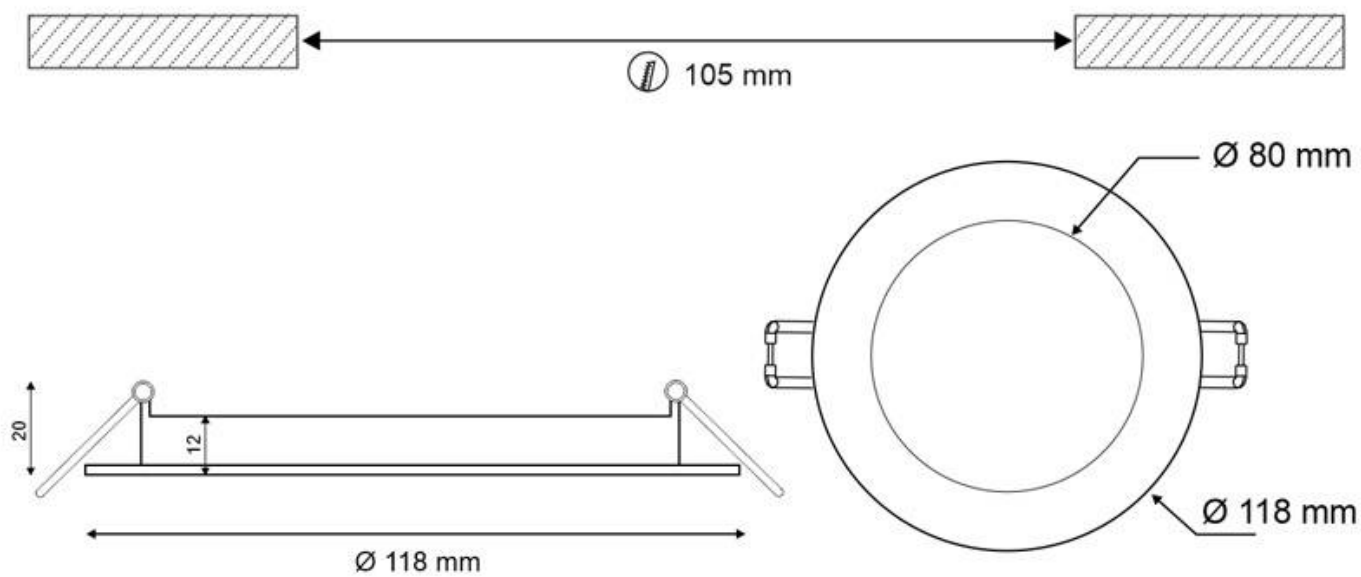

ESQUEMA DE INSTALACIÓN