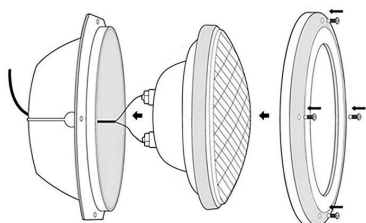

Dimensiones del producto
178x178x115mm

Dimensiones del packaging
22x22x15cm

Certificados
CE
ROHS
ECORAE

MODELOS

	Color de luz	Temperatura color (k)	Luminosidad (lm)
LD1032639	Blanco neutro	4000K	4275lm
LD1032640	Blanco frío	6000K	4500lm

ESQUEMA DE INSTALACIÓN

Instalación

GALERIA

LINKS

- [Lámpara LED PAR56 para piscinas, G53, 45W](#)
- [Bombillas Led PAR](#)
- [Serie Piscinas](#)

AVISO

Datos sujetos a cambios sin aviso. Excepto errores y omisiones. Asegúrese de utilizar el archivo más reciente posible.