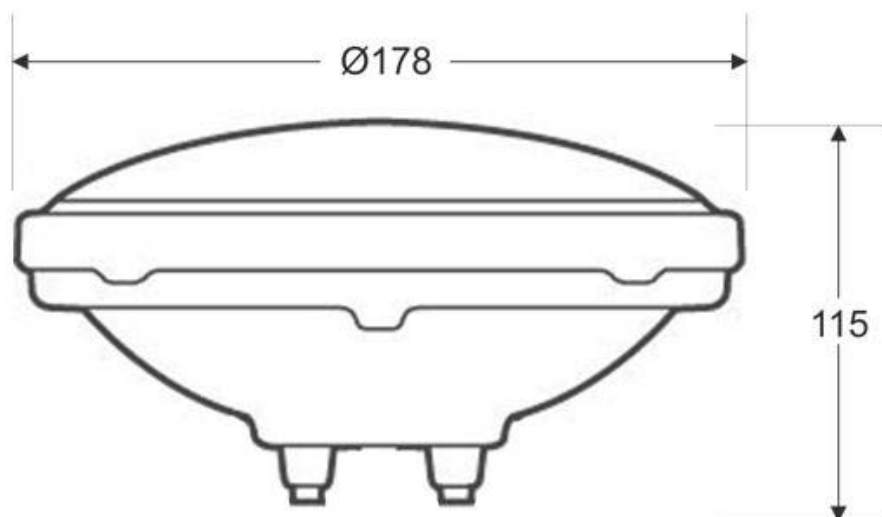

ESQUEMA DE INSTALACIÓN