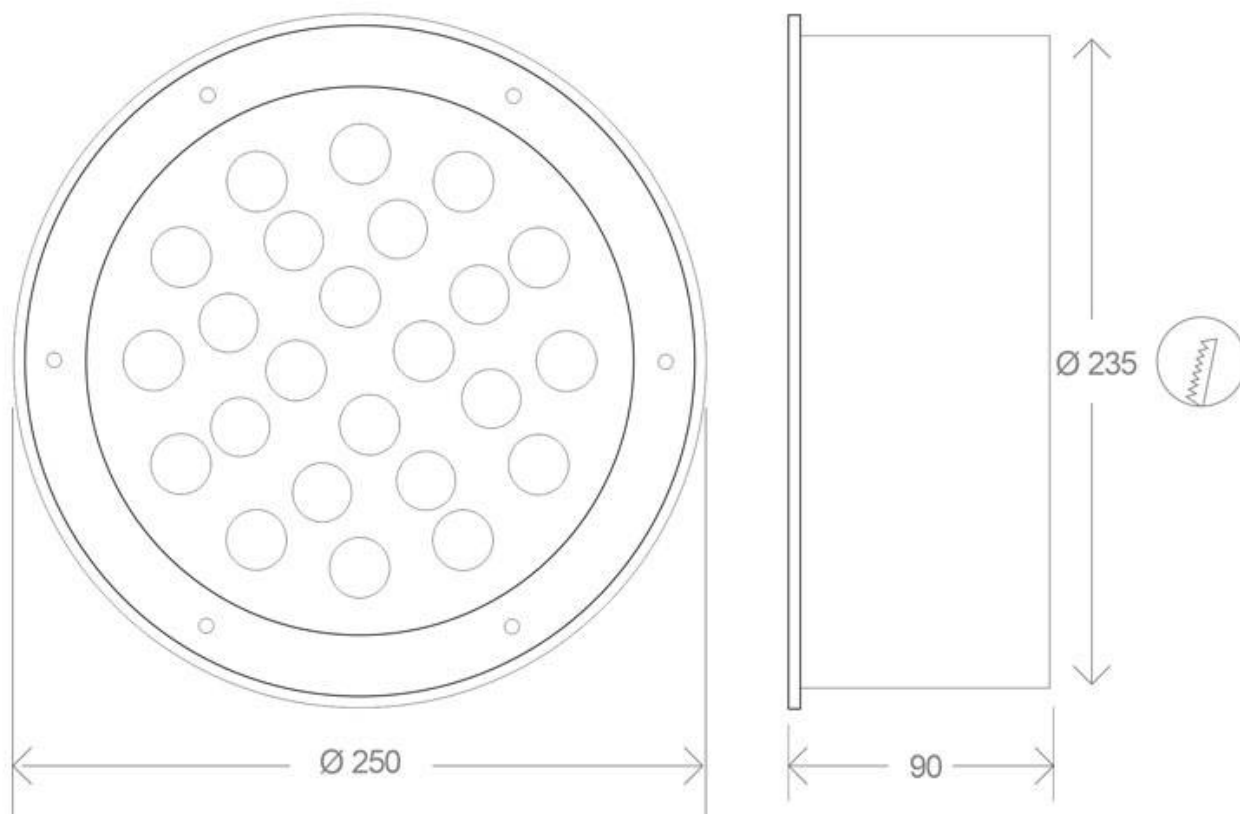

ESQUEMA DE INSTALACIÓN