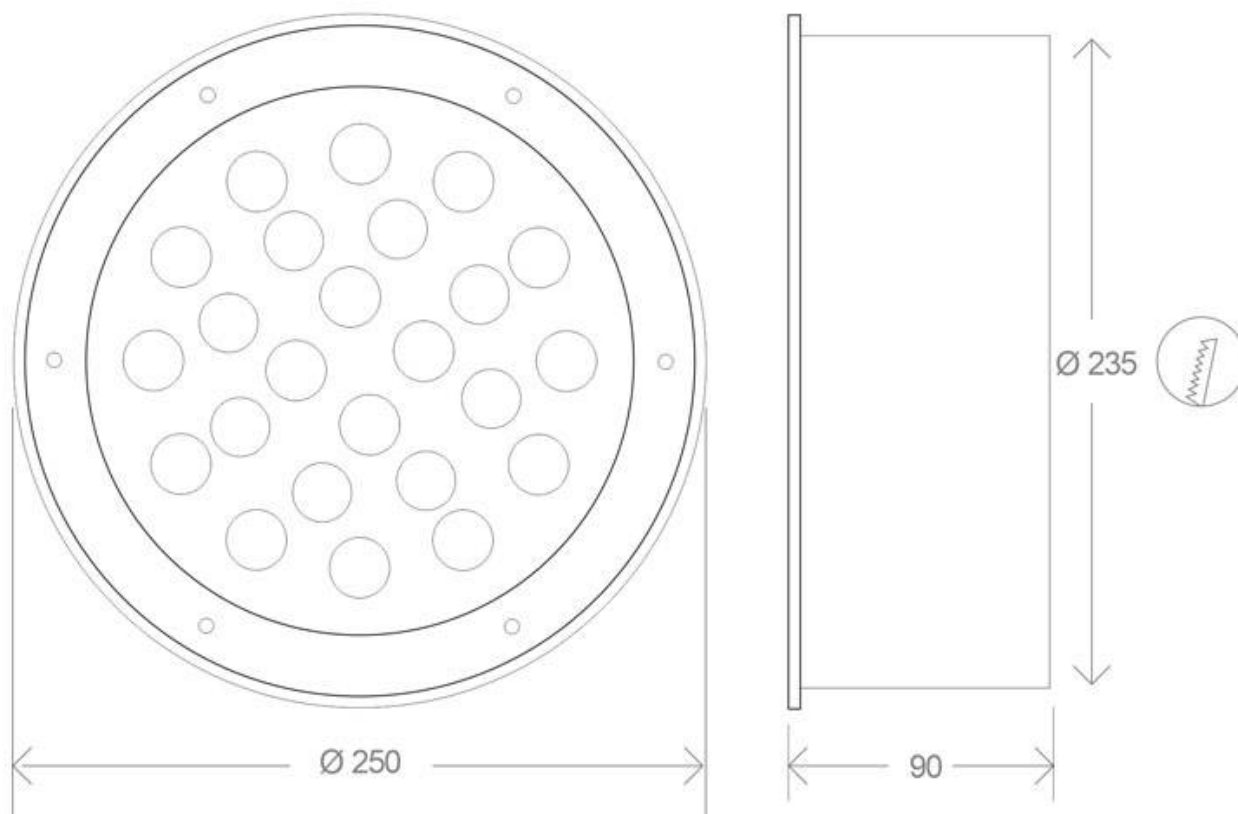

[Ver ficha online](#)

24W

45°

AC220V

IP67

ESPECIFICACIONES

Potencia	24W
Ángulo de apertura	45°
Longitud de onda	R-620-630 / G-510-525 / B-455-470nm
Alimentación	3
Tensión de funcionamiento	100-240VAC
Chip	Epistar
Forma y corte	Circular 235mm
Interior-exterior	Exterior
Protección IP	IP67
Otros	Tránsito no rodado, Regulable
Tipo de regulación	TRIAC
Temp. de trabajo	-35°C hasta +55°C

Referencia

LD1021162

Color de luz

RGB Regulable

Dimensiones del producto

250x250x90mm

Dimensiones del packaging

26x26x10cm

Ficha técnica

Foco empotrable FOKUA LED 24W, RGB, RF

LEDBOX®

Sus Led de gran eficiencia brindan una luz de bajo consumo.

Son perfectos para iluminación decorativa de exterior en

jardines, caminos, entradas y patios. Para señalización y balizamiento de cortesía o emergencia, rótulos luminosos, decoración de objetos y muebles de exterior, iluminación de bajo perfil y espacios reducidos.

ESQUEMA DE INSTALACIÓN

GALERIA

LINKS

- [Foco empotrable FOKUA LED 24W, RGB, RF](#)
- [Balizas Led exterior](#)
- [Serie FOKUA balizas suelo](#)

AVISO

Datos sujetos a cambios sin aviso. Excepto errores y omisiones. Asegúrese de utilizar el archivo más reciente posible.