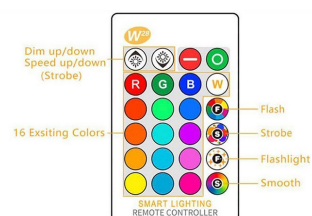

Bombilla LED GU10 RGBW 5W + mando a distancia

Bombilla LED tipo dicrónica de base GU10. Lámpara de múltiples colores RGBW controlada por mando a distancia (incluido). Ideal para el reemplazo de halógenos en iluminación de vitrinas y escaparates.

[Ver ficha online](#)

ESPECIFICACIONES

DETALLES

Bombilla RGB+blanco frío. Solo inserta la bombilla en un casquillo GU10 y cambia de color, intensidad, apaga o enciende, efectos, etc. con el mando a distancia que incluye. Ideal para crear ambientes y decorar con luz.

Con mando a distancia IR con batería incluida, alcance 8 metros.

Cuerpo de la bombilla fabricado en plástico ignífugo.

Con efecto memoria, cuando vuelves a encender la bombilla, muestra el mismo color e intensidad.

ESQUEMA DE INSTALACIÓN

GALERIA

LINKS

- [Bombilla LED GU10 RGBW 5W + mando a distancia](#)
- [Bombillas led GU10](#)

AVISO

Datos sujetos a cambios sin aviso. Excepto errores y omisiones. Asegúrese de utilizar el archivo más reciente posible.