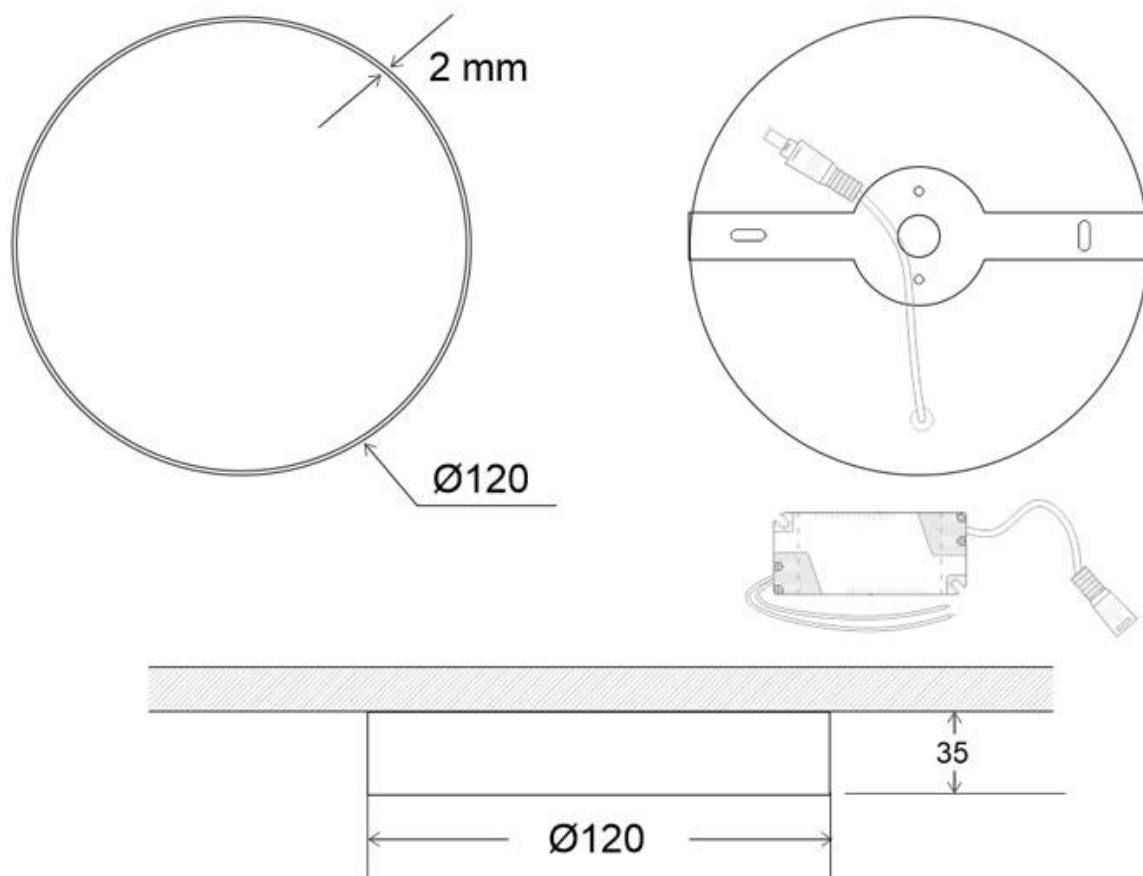

ESQUEMA DE INSTALACIÓN