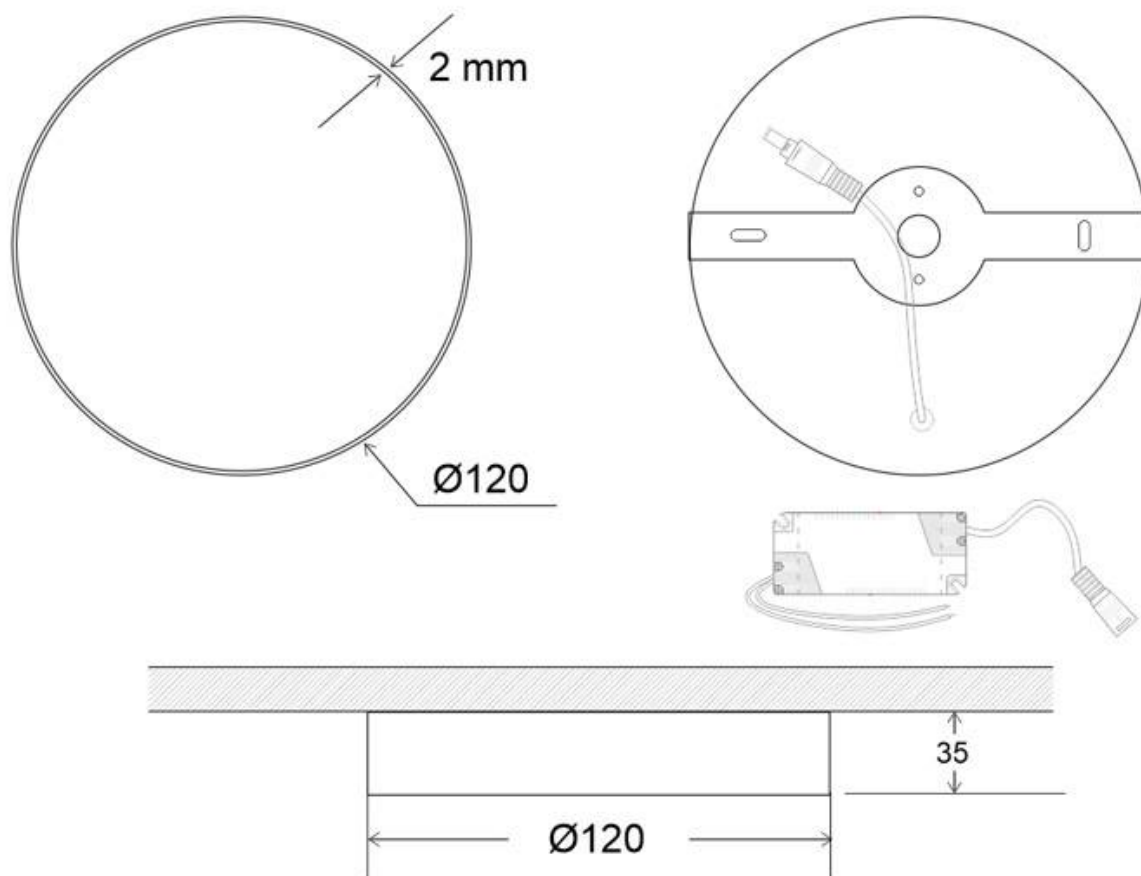

ESQUEMA DE INSTALACIÓN