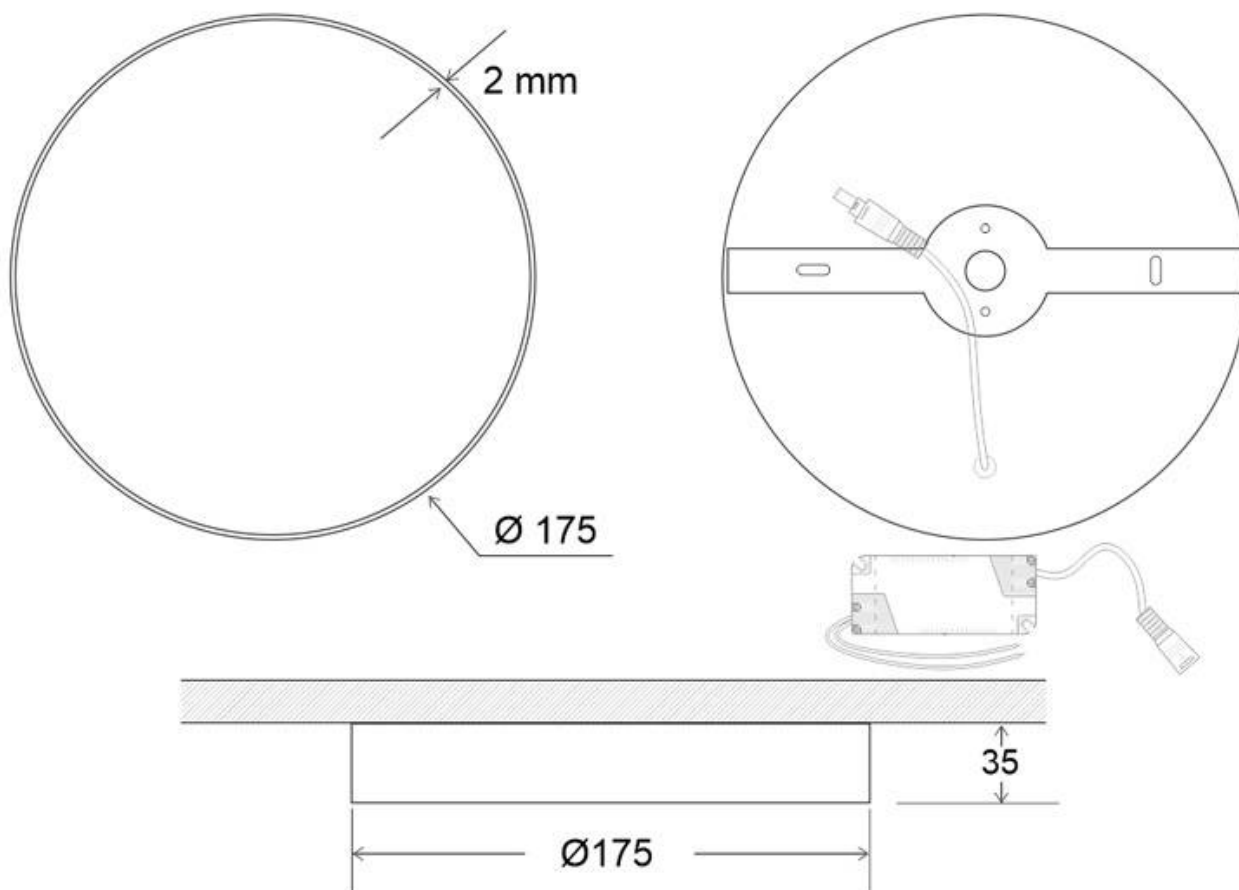

ESQUEMA DE INSTALACIÓN