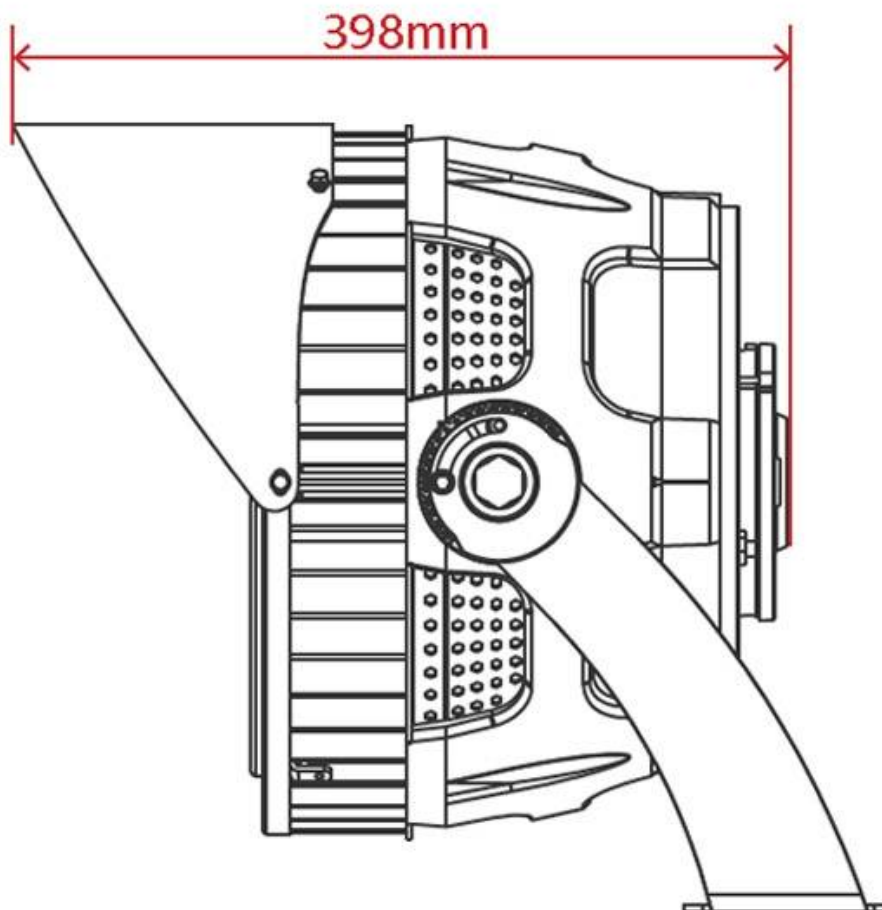

ESQUEMA DE INSTALACIÓN