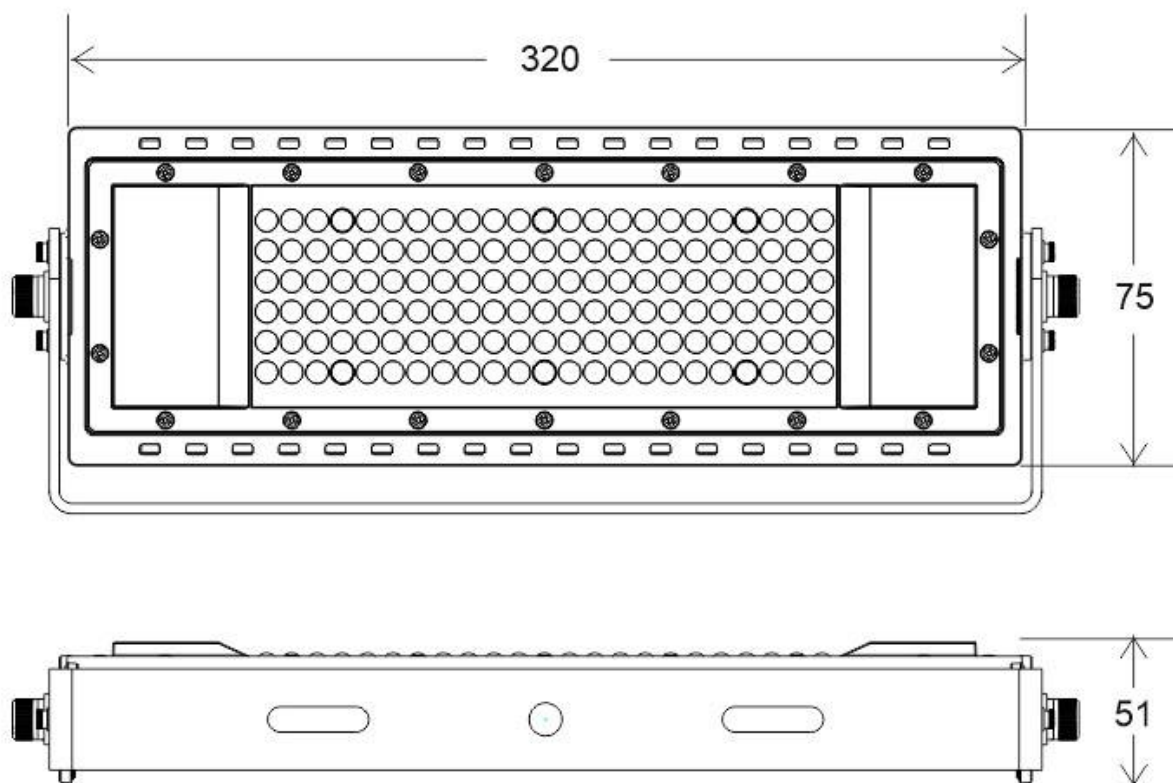

ESQUEMA DE INSTALACIÓN