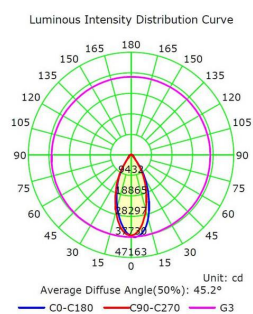

Instalación