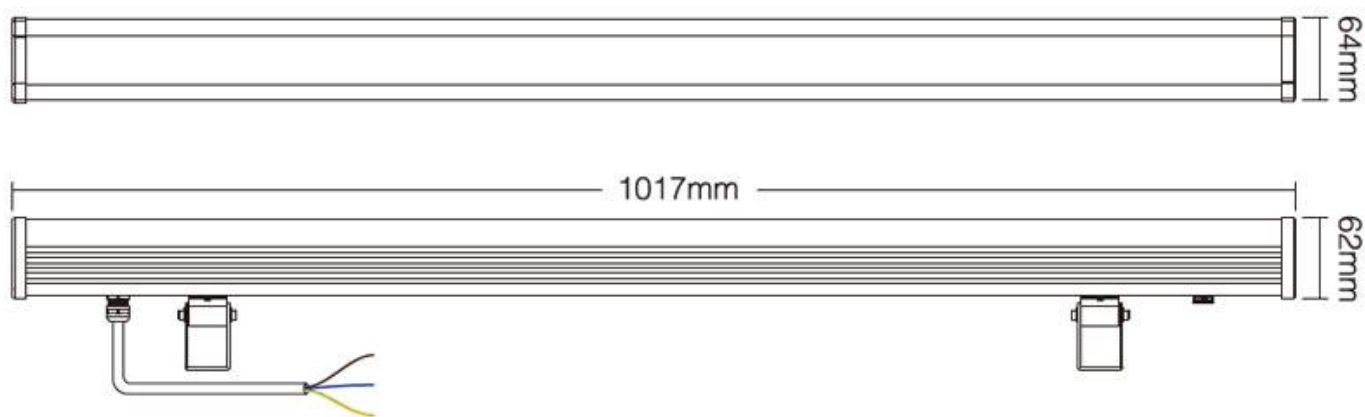

Referencia

LD1021395

Color de luz

RGB + Blanco dual Regulable

Dimensiones del producto

46x1000x46mm

Dimensiones del packaging

10x100x10cm

Control:

Mando RF: Compatible con todos los mando a distancia RF de MyLight.

APP control: Dispone de conectividad WiFi, descarga la APP gratuita Android o iOS y controla a través del smartphone todas las tiras led. Necesita LD1051356 - Controlador iBox WiFi - RGB+CCT o LD1051510 - WiFi Remote, Alexa Voice Control

Alexa: El sistema de control de voz de Amazon. Necesita

LD1051510 - WiFi Remote, Alexa Voice Control

- Fácil instalación. Incluye conector rápido de tres pines. Opcionalmente es posible poner un alargador para conectar otro proyector o un cable para conectar directamente a la corriente eléctrica.
- **Alta eficiencia y ahorro energético.**
- Ecológico: sin mercurio, no hay contaminación, los residuos pueden ser reciclados de manera segura.
- Luz natural y segura: no hay parpadeo, sin reflejos, sin la radiación UV o infrarrojos.
- Carcasa de la lámpara y el radiador de extrusión de aluminio industrial: la cubierta de vidrio es de alta intensidad anti-exposición de vidrio.
- La fuente de alimentación dispone de tecnología de PWM con controlador RF, con alta eficiencia y baja temperatura de funcionamiento

ESQUEMA DE INSTALACIÓN

Instalación

Ficha técnica

Proyector LED lineal 24W RGB+CCT, 220V, RF, Alexa, SINC. 1m

LEDBOX®

GALERIA

Ficha técnica

Proyector LED lineal 24W RGB+CCT, 220V, RF, Alexa, SINC. 1m