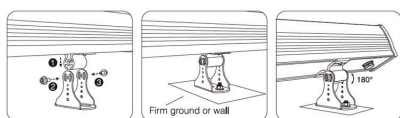

Instalación