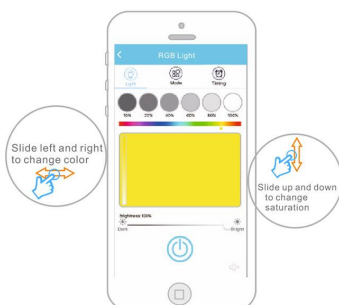

- Diseño slim de reducidas dimensiones 58x28x11mm

- Conectores DC que facilita las conexiones.
- Control de hasta 10 grupos diferentes de forma sencilla.
- Control de tiempos de encendido y apagado, con diferentes estados en cada periodo.
- Configuración de diferentes escenas para cada ocasión.
- Cambios suaves de intensidad de iluminación.
- Control a larga distancia a través de la red.

UNA NUEVA EXPERIENCIA con ALEXA (Control por voz)

Ahora puedes interactuar por voz con tus luces con los nuevos controladores de Open Lit para el asistente virtual Alexa de Amazon.

Características:

- Permite controlar las tiras led conectadas hasta 6A

de potencia. (DC12V-72W / DC24V-144)

- Tecnología/ WiFi-IEEE 802.11b/g/n
- Alcance de hasta 30 metros por controlador
- Controla la intensidad, modos, grupos, escenas y tiempos de encendido de las tiras LED monocolor.
- Regulación de intensidad de 1 - 100%.
- Compatible con las tiras led CCT (blanco dual 2700K-6500K) DC9-24V

ESQUEMA DE INSTALACIÓN

Instalación

GALERIA

LINKS

- [Controlador Open Lit CCT, WiFi APP, Alexa Voice Control](#)
- [Control smart WIFI](#)
- [Serie Alexa Amazon](#)
- [Serie Control WiFi](#)

AVISO

Datos sujetos a cambios sin aviso. Excepto errores y omisiones. Asegúrese de utilizar el archivo más reciente posible.