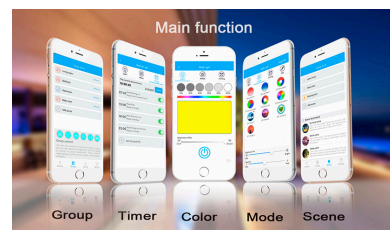

- Diseño slim de reducidas dimensiones 58x28x11mm

- Conectores DC que facilita las conexiones.
- Control de hasta 10 grupos diferentes de forma sencilla.
- Control de tiempos de encendido y apagado, con diferentes estados en cada periodo.
- Configuración de diferentes escenas para cada ocasión.
- Cambios suaves de intensidad de iluminación.
- Control a larga distancia a través de la red.

UNA NUEVA EXPERIENCIA con ALEXA (Control por voz)

Ahora puedes interactuar por voz con tus luces con los nuevos controladores de Open Lit para el asistente virtual Alexa de Amazon.

Características:

- Permite controlar las tiras led conectadas hasta 6A

de potencia. (DC12V-72W / DC24V-144)

- Tecnología/ WiFi-IEEE 802.11b/g/n
- Alcance de hasta 30 metros por controlador
- Controla la intensidad, modos, grupos, escenas y tiempos de encendido de las tiras LED monocolor.
- Regulación de intensidad de 1 - 100%.
- Compatible con las tiras led CCT (blanco dual 2700K-6500K) DC9-24V

ESQUEMA DE INSTALACIÓN

Instalación

GALERIA

LINKS

- [Controlador Open Lit CCT, WiFi APP, Alexa Voice Control](#)
- [Control smart WIFI](#)
- [Serie Alexa Amazon](#)
- [Serie Control WiFi](#)

AVISO

Datos sujetos a cambios sin aviso. Excepto errores y omisiones. Asegúrese de utilizar el archivo más reciente posible.