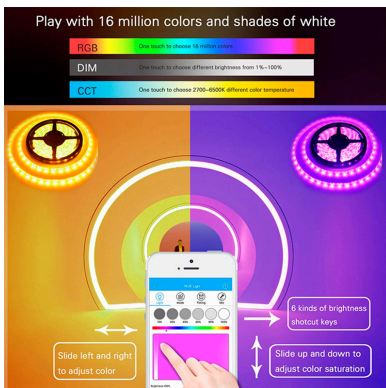

- Diseño slim de reducidas dimensiones 58x28x11mm

- Conector DC y RGB+CCT 6 pin que facilita las conexiones.
- Control de hasta 10 grupos diferentes de forma sencilla.
- Control de tiempos de encendido y apagado, con diferentes estados de luz y color en cada periodo.
- Configuración de diferentes escenas para cada ocasión.
- Cambios suaves de intensidad de iluminación.

- Control a larga distancia a través de la red.

UNA NUEVA EXPERIENCIA con ALEXA (Control por voz)

Ahora puedes interactuar por voz con tus luces con los nuevos controladores de Open Lit para el asistente virtual Alexa de Amazon.

Características:

- Permite controlar las tiras led conectadas hasta 6A de potencia. (DC12V-72W / DC24V-144)
- Tecnología/ WiFi-IEEE 802.11b/g/n
- Alcance de hasta 30 metros por controlador
- Controla la intensidad, color, modos, grupos, escenas y tiempos de encendido de las tiras LED monocolor.
- Regulación de color, intensidad y saturación.
- Compatible con las tiras led RGB+CCT DC9-24V

ESQUEMA DE INSTALACIÓN

Instalación

GALERIA

LINKS

- [Controlador Open Lit RGB+CCT, WiFi APP, Alexa Voice Control](#)
- [Control smart WIFI](#)
- [Serie Alexa Amazon](#)
- [Serie Control WiFi](#)

AVISO

Datos sujetos a cambios sin aviso. Excepto errores y omisiones. Asegúrese de utilizar el archivo más reciente posible.