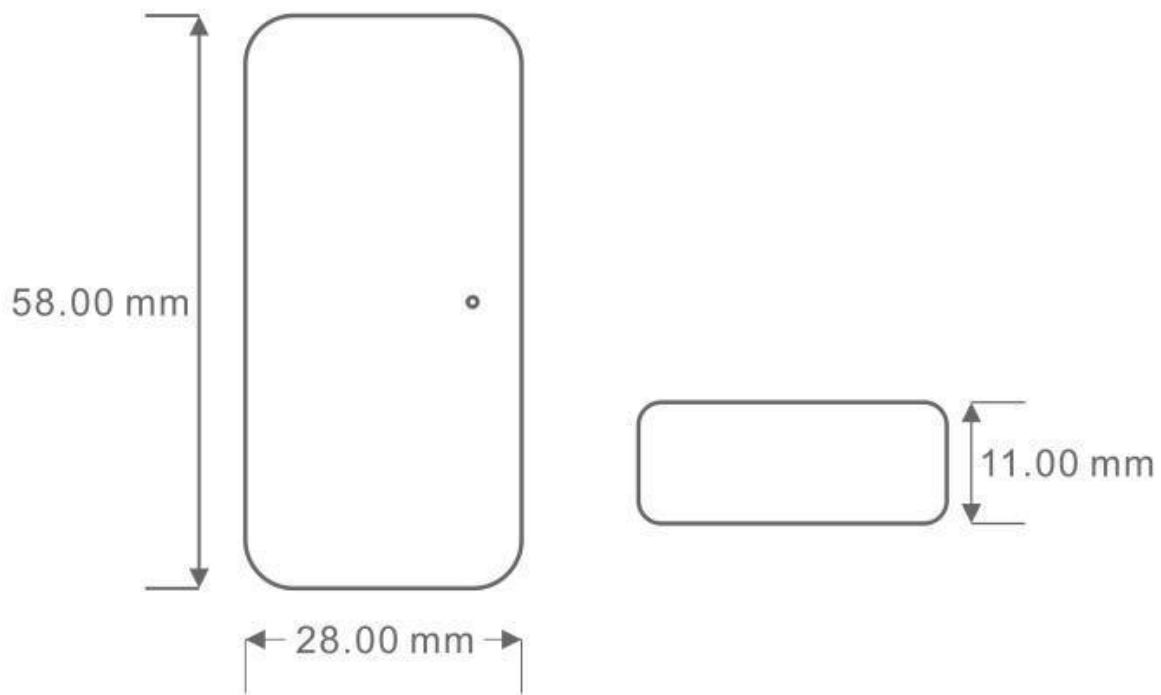

ESQUEMA DE INSTALACIÓN