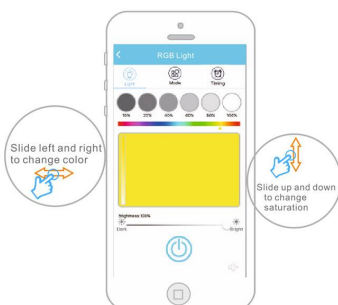

- Diseño slim de reducidas dimensiones 58x28x11mm

- Conector DC y RGB+CCT 6 pin que facilita las conexiones.
- Control de hasta 10 grupos diferentes de forma sencilla.
- Control de tiempos de encendido y apagado, con diferentes estados de luz y color en cada periodo.
- Configuración de diferentes escenas para cada ocasión.
- Cambios suaves de intensidad de iluminación.

- Control a larga distancia a través de la red.

UNA NUEVA EXPERIENCIA con ALEXA (Control por voz)

Ahora puedes interactuar por voz con tus luces con los nuevos controladores de Open Lit para el asistente virtual Alexa de Amazon.

Características:

- Permite controlar las tiras led conectadas hasta 6A de potencia. (DC12V-72W / DC24V-144)
- Tecnología/ WiFi-IEEE 802.11b/g/n
- Alcance de hasta 30 metros por controlador
- Controla la intensidad, color, modos, grupos, escenas y tiempos de encendido de las tiras LED monocolor.
- Regulación de color, intensidad y saturación.
- Compatible con las tiras led RGB+CCT DC9-24V

ESQUEMA DE INSTALACIÓN

Instalación

GALERIA

LINKS

- [Controlador Open Lit RGB+CCT, WiFi APP, Alexa Voice Control](#)
- [Control smart WIFI](#)
- [Serie Alexa Amazon](#)
- [Serie Control WiFi](#)

AVISO

Datos sujetos a cambios sin aviso. Excepto errores y omisiones. Asegúrese de utilizar el archivo más reciente posible.