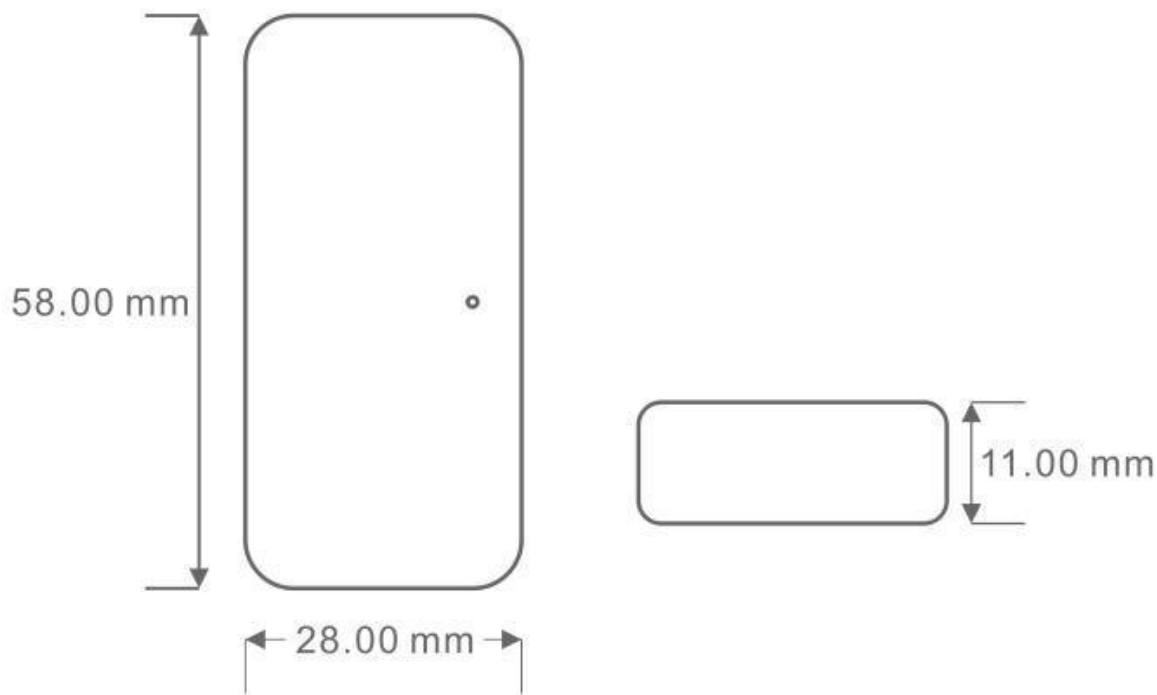

ESQUEMA DE INSTALACIÓN