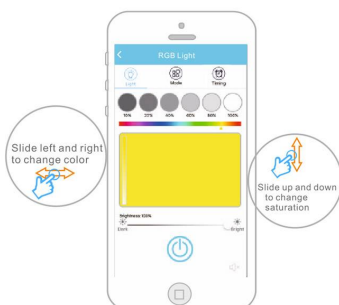

Instalación