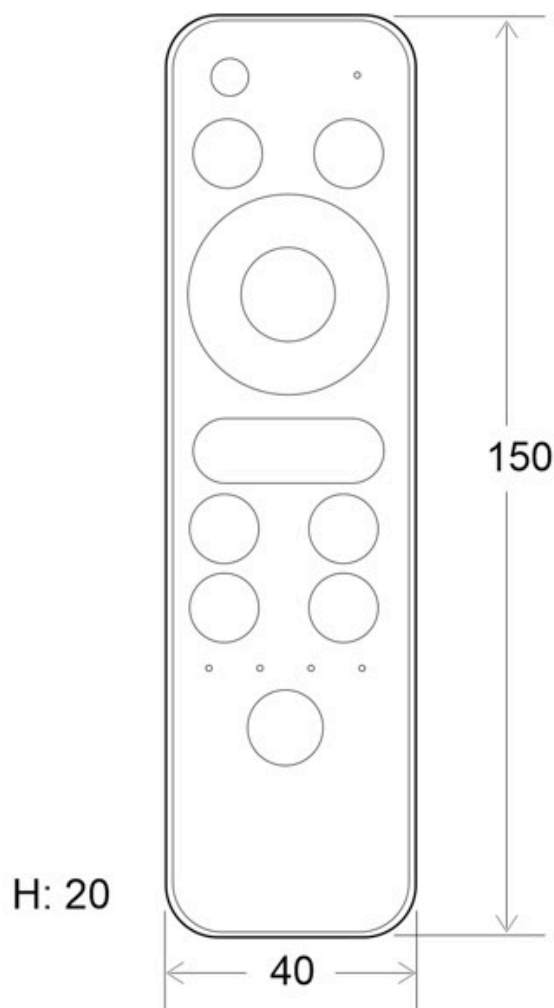

ESQUEMA DE INSTALACIÓN