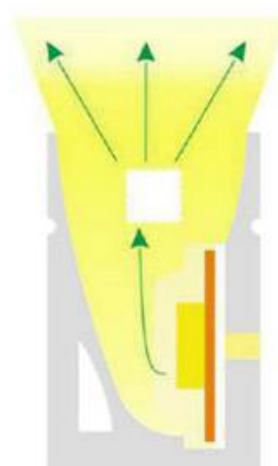

ESQUEMA DE INSTALACIÓN