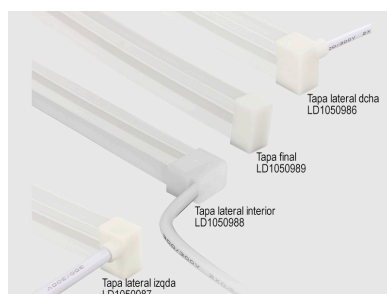

Su facilidad para insertar tiras led flexibles y su sencilla instalación los convierten en una solución flexible y adaptable para cualquier proyecto.

Necesita un controlador RGB DC24V y Fuente de alimentación DC24V

ESQUEMA DE INSTALACIÓN

Instalación

Ficha técnica

Led NEON Flex, 12x20mm, DC24V, 60Led/m, 5m, RGB

LEDBOX®

GALERIA

LINKS

- [Led NEON Flex, 12x20mm, DC24V, 60Led/m, 5m, RGB](#)
- [Led Neon Flex](#)
- [Serie Rotulación](#)