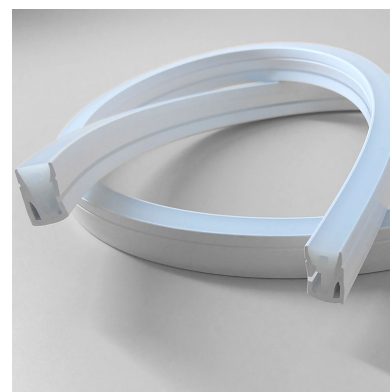

Certificados

CE
ROHS
ECORAEE

DETALLES

NEON Flex RGB en Tubo de silicona de máxima calidad y perfecta difusión de la luz. Con múltiples ventajas sobre los tradicionales NEON de PVC. Ideal para decoración, perfilar con luz, rotulación, interiorismo, etc.

Todas estas ventajas hacen que los tubos de silicona NEON sean perfectos para cualquier instalación de calidad y profesional.

Los clásicos tubos de PVC no logran superar con éxito el paso del tiempo en condiciones adversas, por lo que los tubos de silicona los superan de forma rotunda.

Su facilidad para insertar tiras led flexibles y su sencilla instalación los convierten en una solución flexible y adaptable para cualquier proyecto.

Necesita un controlador RGB DC24V y Fuente de alimentación DC24V

ESQUEMA DE INSTALACIÓN

Instalación

Ficha técnica

Led NEON Flex, 12x20mm, DC24V, 60Led/m, 5m, RGB

LEDBOX®

GALERIA

LINKS

- [Led NEON Flex, 12x20mm, DC24V, 60Led/m, 5m, RGB](#)
- [Led Neon Flex](#)
- [Serie Rotulación](#)