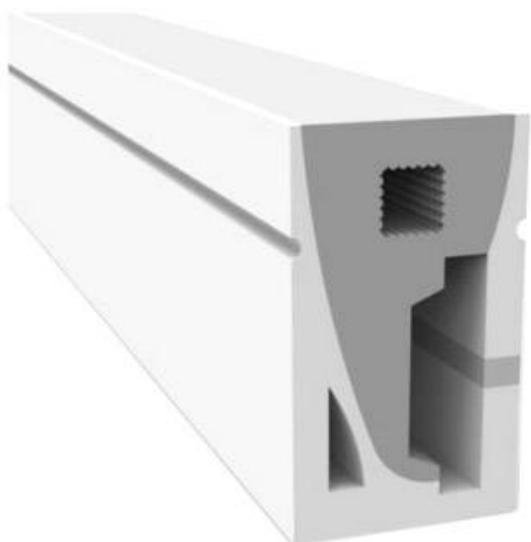

ESQUEMA DE INSTALACIÓN