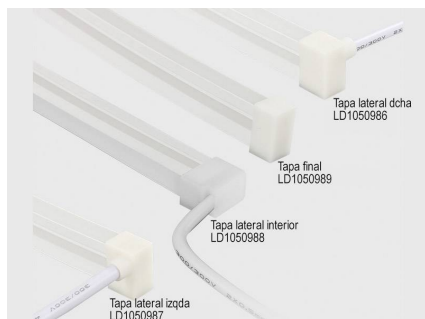

Todas estas ventajas hacen que los tubos de silicona NEON sean perfectos para cualquier instalación de calidad y profesional.

Los clásicos tubos de PVC no logran superar con éxito el paso del tiempo en condiciones adversas, por lo que los tubos de silicona los superan de forma rotunda.

Su facilidad para insertar tiras led flexibles y su sencilla instalación los convierten en una solución flexible y adaptable para cualquier proyecto.

Necesita un controlador RGB DC24V y Fuente de alimentación DC24V

ESQUEMA DE INSTALACIÓN

Instalación

Ficha técnica

Led NEON Flex, 12x20mm, DC24V, 60Led/m, 5m, RGB

LEDBOX®

GALERIA

LINKS

- [Led NEON Flex, 12x20mm, DC24V, 60Led/m, 5m, RGB](#)
- [Led Neon Flex](#)
- [Serie Rotulación](#)