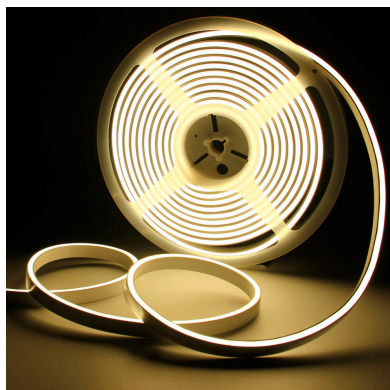

Ficha técnica

Led NEON Flex, 6x12mm, DC12V, 120Led/m, 5m, 100w

LEDBOX®

GALERIA