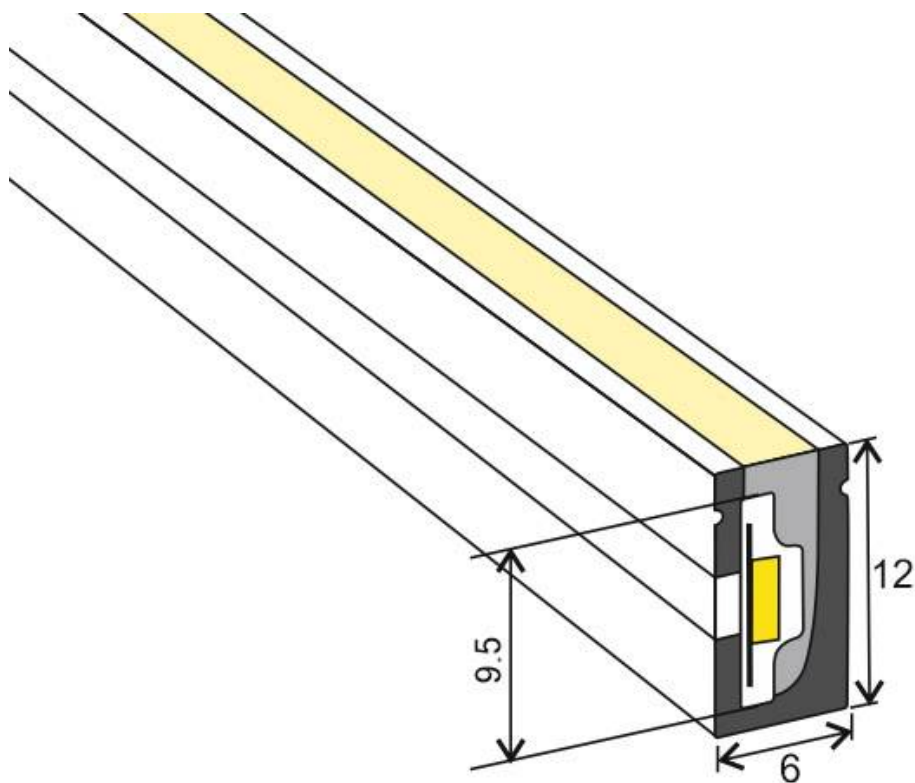

Dimensiones del producto

6x5000x12mm

Dimensiones del packaging

30x30x5cm

Certificados

CE
ROHS
ECORAAE

MODELOS

| Color de luz | Temperatura color (k) | Luminosidad (lm) |
|---------------------|-----------------------|------------------|
| Blanco cálido 2700K | 2400K | 7000lm |
| Blanco frío | 8000K | 9000lm |
| Rosa/Magenta | | |
| Rojo | | |
| Azul | | |
| Verde | | |
| Ambar | 1800K | |

Su facilidad para insertar tiras led flexibles y su sencilla instalación los convierten en una solución flexible y adaptable para cualquier proyecto.

Necesita Fuente de alimentación DC12V y dimmer opcional.

Ficha técnica

Led NEON Flex, 6x12mm, DC12V, 120Led/m, 5m, 100w

LEDBOX®

ESQUEMA DE INSTALACIÓN

Instalación

Ficha técnica

Led NEON Flex, 6x12mm, DC12V, 120Led/m, 5m, 100w

LEDBOX®