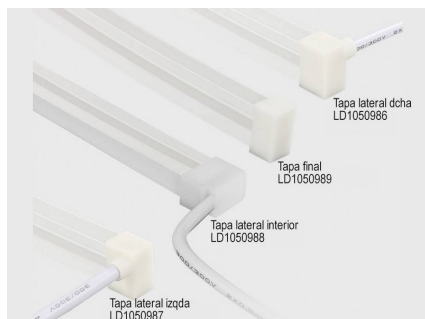

Todas estas ventajas hacen que los tubos de silicona NEON sean perfectos para cualquier instalación de calidad y profesional.

Los clásicos tubos de PVC no logran superar con éxito el paso del tiempo en condiciones adversas, por lo que los tubos de silicona los superan de forma rotunda.

Su facilidad para insertar tiras led flexibles y su sencilla instalación los convierten en una solución flexible y adaptable para cualquier proyecto.

Necesita un controlador RGB DC24V y Fuente de alimentación DC24V

ESQUEMA DE INSTALACIÓN

Instalación

Ficha técnica

Led NEON Flex, 12x20mm, DC24V, 120Led/m, 5m

LED BOX[®]

GALERIA

FABRICADO CON SILICONA DE ALTA CALIDAD

- NO amarillea
- Gran resistencia a altas temperaturas
- Anti corrosión