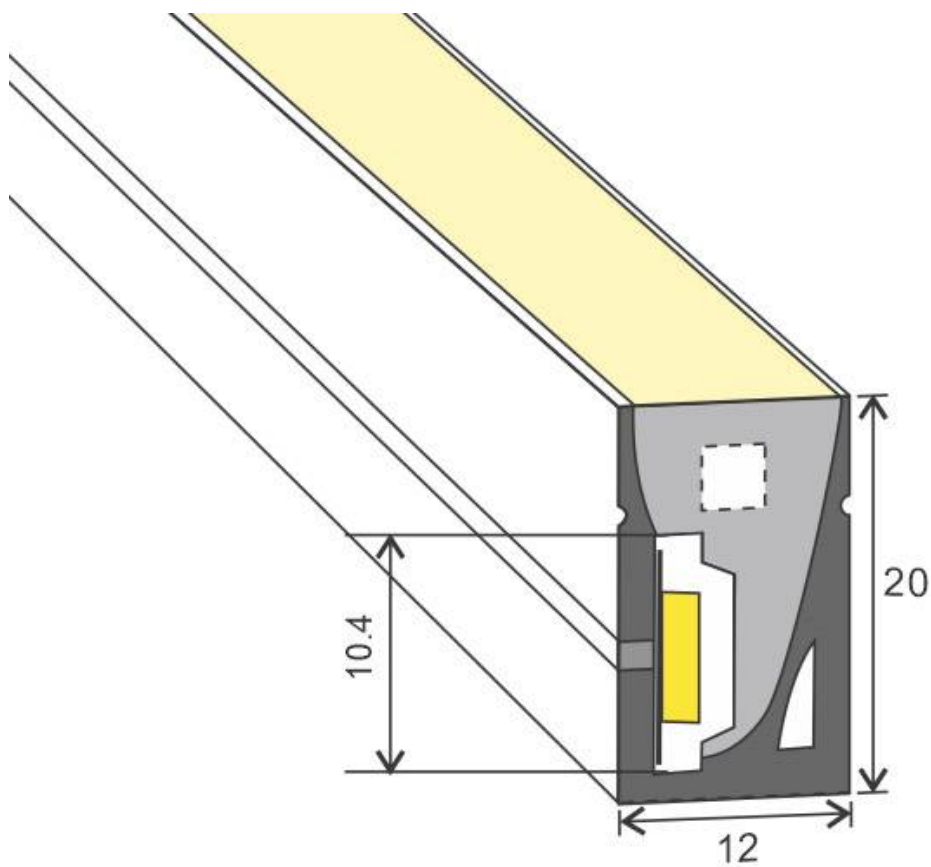

ESQUEMA DE INSTALACIÓN