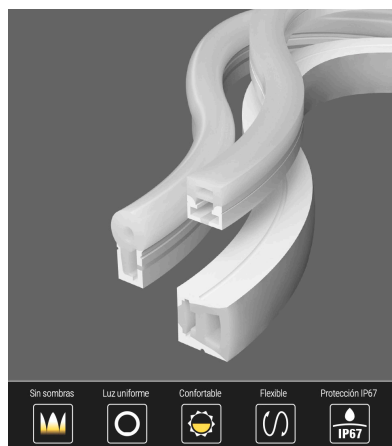

Todas estas ventajas hacen que los tubos de silicona NEON sean perfectos para cualquier instalación de calidad y profesional.

Los clásicos tubos de PVC no logran superar con éxito el paso del tiempo en condiciones adversas, por lo que los tubos de silicona los superan de forma rotunda.

Su facilidad para insertar tiras led flexibles y su sencilla instalación los convierten en una solución flexible y adaptable para cualquier proyecto.

Necesita un controlador RGB DC24V y Fuente de alimentación DC24V

ESQUEMA DE INSTALACIÓN

Instalación

Ficha técnica

Led NEON Flex, 12x20mm, DC24V, 120Led/m, 5m

LED BOX[®]

GALERIA

FABRICADO CON SILICONA DE ALTA CALIDAD

- NO amarillea
- Gran resistencia a altas temperaturas
- Anti corrosión