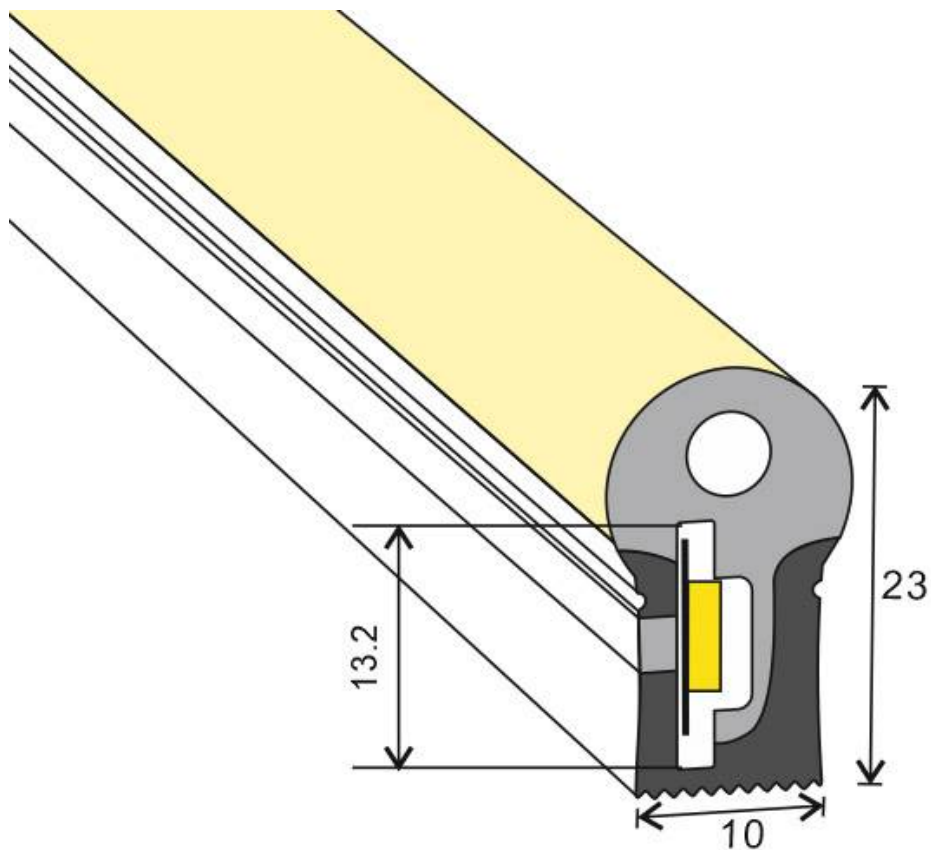

Dimensiones del producto

10x5000x23mm

Dimensiones del packaging

30x30x5cm

Certificados

CE
ROHS
ECORAAE

MODELOS

Color de luz	Temperatura color (k)	Luminosidad (lm)
Blanco cálido	3000K	7000lm
Blanco neutro	4000K	8000lm
Blanco frío	6000K	9000lm
Rosa/Magenta		
Rojo		
Azul		
Verde		
Ambar		

Su facilidad para insertar tiras led flexibles y su sencilla instalación los convierten en una solución flexible y adaptable para cualquier proyecto.

Necesita un controlador RGB DC24V y Fuente de alimentación DC24V

Ficha técnica

Led NEON Flex, 10x23mm, DC24V, 120Led/m, 5m

LEDBOX®

ESQUEMA DE INSTALACIÓN

Instalación

Ficha técnica

Led NEON Flex, 10x23mm, DC24V, 120Led/m, 5m

LED BOX[®]