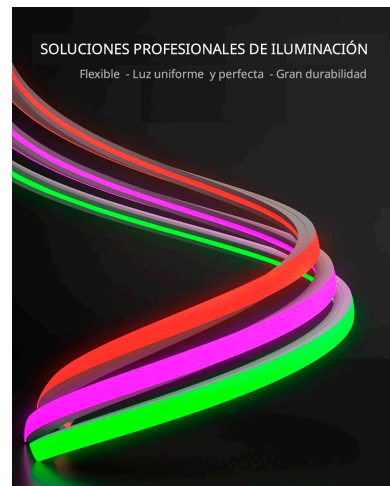

FABRICADO CON SILICONA DE ALTA CALIDAD

- NO amarillea
- Gran resistencia a altas temperaturas
- Anti corrosión